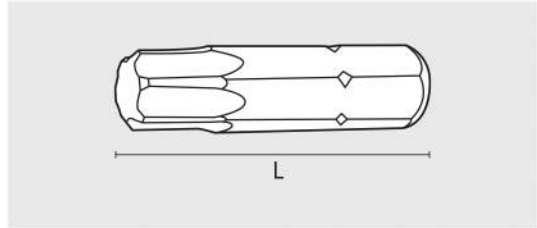

EMBOUIT SIX LOBES

BITS FOR SIX LOBES BIT

BIT MIT INNENSECHSRUND

PUNTA DE ATORNILLAR SEIS LOBULADOS

6 lobes	Code	L	Cond.	kg/100
6	360406/25	25	10	0,500
8	360408/25	25	10	0,500
10	360410/25	25	10	0,500
15	360415/25	25	10	0,500
20	360420/25	25	10	0,500
20	360420/50	50	10	1,000
20	360420/75	75	5	1,500
20	360420/100	100	5	2,000
20	360420/150	150	5	3,000
20	360420/200	200	5	5,300
25	360425/25	25	10	0,500
25	360425/50	50	10	1,000
25	360425/75	75	5	1,500
25	360425/100	100	5	2,000
25	360425/150	150	5	3,000
25	360425/200	200	5	5,300
30	360430/25	25	10	0,500
30	360430/50	50	10	1,000
30	360430/75	75	5	1,500
30	360430/100	100	5	2,000
30	360430/150	150	5	3,000
30	360430/200	200	5	5,300
40	360440/25	25	10	0,500
40	360440/50	50	10	1,000
45	360445/25	25	5	0,650