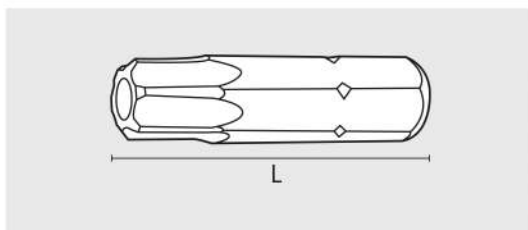

Acier

36035

EMBOU -SNAKE-EYES- POUR VIS INVOLABLE

SNAKE-EYE BIT

- SNAKE-EYE- BIT FÜR SICHERHEITSSCHRAUBEN

PUNTA DE ATORNILLAR -SNAKE-EYE- PARA TORNILLO DE SEGURIDAD

Snake-eyes	Code	L	h1	h	Cond.	kg/100
4	360354	25	3	1,5	1	0,500
6	360356	25	4	2	1	0,500
8	360358	25	5	2,5	1	0,500
10	3603510	25	6	3,5	1	0,500
14	3603514	25	8	4,5	1	0,500

Nous préconisons un montage manuel.

Acier

36045

EMBOU SIX LOBES POUR VIS INVOLABLE

SECURITY SIX LOBES BIT

BIT FÜR SICHERHEITSSCHRAUBEN MIT INNENSECHSRUND

PUNTA DE ATORNILLAR SEIS LOBULADOS PARA TORNILLO DE SEGURIDAD