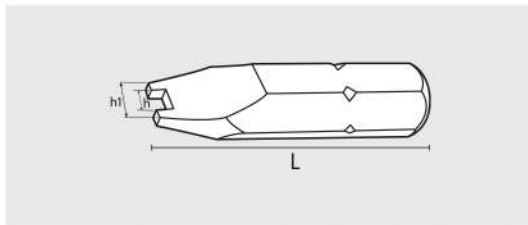

Acier

36035

EMBOU -SNAKE-EYES- POUR VIS INVOLABLE

SNAKE-EYE BIT

- SNAKE-EYE- BIT FÜR SICHERHEITSSCHRAUBEN

PUNTA DE ATORNILLAR -SNAKE-EYE- PARA TORNILLO DE SEGURIDAD

Snake-eyes	Code	L	h1	h	Cond.	kg/100
4	360354	25	3	1,5	1	0,500
6	360356	25	4	2	1	0,500
8	360358	25	5	2,5	1	0,500
10	3603510	25	6	3,5	1	0,500
14	3603514	25	8	4,5	1	0,500

Nous préconisons un montage manuel.

Acier

36045

EMBOU SIX LOBES POUR VIS INVOLABLE

SECURITY SIX LOBES BIT

BIT FÜR SICHERHEITSSCHRAUBEN MIT INNENSECHSRUND

PUNTA DE ATORNILLAR SEIS LOBULADOS PARA TORNILLO DE SEGURIDAD

6 lobes	Code	L	Cond.	kg/100
10	3604510	25	1	0,500
15	3604515	25	1	0,500
20	3604520	25	1	0,500
25	3604525	25	1	0,500
30	3604530	25	1	0,500
40	3604540	25	1	0,500
45	3604545	32	1	0,600