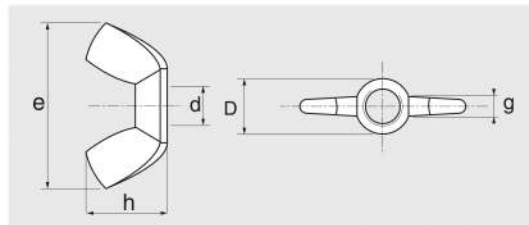

Laiton

58 400
 Similar DIN 315

ECROUS A OREILLES FORME AMERICAINE

WING NUTS AMERICAN TYPE - BRASS

FLÜGELMUTTERN AMERIKANISCHE FORM - MESSING

TUERCAS DE MARIPOSA TIPO AMERICANO - LATON

d nominal	3	4	5	6	8	10	12
Pas	0,5	0,7	0,8	1	1,25	1,5	1,75
D	7,8	7,8	9,5	10,5	13,5	15,3	20,5
e	18,5	18,5	22	25	30,3	35,3	47,5
h	8,8	8,8	10,5	12,2	14,8	17,3	22,5
g	2	2	2,6	3	3,3	4	5

d nominal	Pas	Code	Cond.	kg/100
M3	0,5	584003	200	0,127
M4	0,7	584004	200	0,247
M5	0,8	584005	200	0,430
M6	1	584006	200	0,775

d nominal	Pas	Code	Cond.	kg/100
M8	1,25	584008	100	1,486
M10	1,5	5840010	100	3,346
M12	1,75	5840012	50	5,558