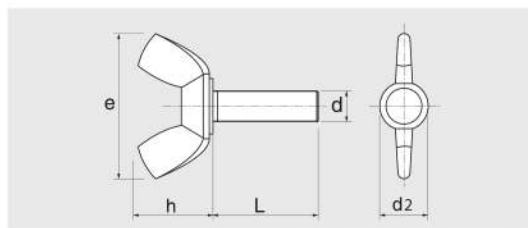

## VIS A OREILLES FORME AMERICAINE

WING SCREWS - AMERICAN FORM

FLÜGELSCHRAUBEN - AMERIKANISCHE FORM

TORNILLOS DE MARIPOSA - TIPO AMERICANO

d	M 4	M 5	M 6	M 8	M 10
d2	9,5	9,5	11,9	13,5	15,3
e	22,5	22,5	27,5	31	36,5
h	10,5	10,5	13	14,8	17,5
Pas	0,7	0,8	1	1,25	1,5

d x L	Code	Cond.	kg/100	d x L	Code	Cond.	kg/100
4X10	622184X10	200	0,310	6X30	622186X30	200	1,316
4X12	622184X12	200	0,330	6X35	622186X35	200	1,080
4X16	622184X16	200	0,390	6X40	622186X40	200	1,090
4X20	622184X20	200	0,440	6X50	622186X50	100	1,120
4X25	622184X25	200	0,480	8X16	622188X16	100	2,010
4X30	622184X30	200	0,520	8X20	622188X20	100	2,040
5X10	622185X10	200	0,500	8X25	622188X25	100	2,080
5X12	622185X12	200	0,570	8X30	622188X30	100	2,100
5X16	622185X16	200	0,630	8X35	622188X35	100	2,155
5X20	622185X20	200	0,690	8X40	622188X40	100	2,210
5X25	622185X25	200	0,760	8X50	622188X50	100	2,340
5X30	622185X30	200	0,810	8X60	622188X60	100	2,969
5X35	622185X35	200	0,840	10X16	6221810X16	50	2,910
5X40	622185X40	200	0,870	10X20	6221810X20	50	3,000
5X50	622185X50	200	0,950	10X25	6221810X25	50	3,210
6X10	622186X10	200	0,980	10X30	6221810X30	50	3,460
6X12	622186X12	200	1,010	10X35	6221810X35	50	3,620
6X16	622186X16	200	1,030	10X40	6221810X40	50	3,860
6X20	622186X20	200	1,050	10X50	6221810X50	50	4,190
6X25	622186X25	200	1,060	10X60	6221810X60	50	4,500