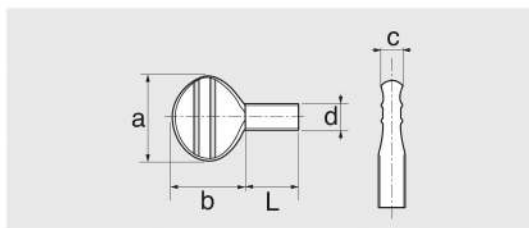

VIS VIOLON

SHOULDERLESS THUMB SCREWS
LAPPENSCHRAUBEN
TORNILLOS VIOLA

d	M 4	M 5	M 6	M 8	M 10
a	12	15	18	23	28
b	9	12	14	18	22
c	1,9	2,2	3	4,5	5
Pas	0,7	0,8	1	1,25	1,5

d x L	Code	Cond.	kg/100	d x L	Code	Cond.	kg/100
4X10	622344X10	200	0,175	6X25	622346X25	100	0,760
4X12	622344X12	200	0,190	6X30	622346X30	100	0,845
4X16	622344X16	200	0,210	8X12	622348X12	100	1,033
4X20	622344X20	200	0,248	8X16	622348X16	100	1,125
5X10	622345X10	200	0,299	8X20	622348X20	100	1,279
5X12	622345X12	200	0,322	8X25	622348X25	100	1,433
5X16	622345X16	100	0,363	8X30	622348X30	100	1,587
5X20	622345X20	100	0,416	8X35	622348X35	100	1,741
5X25	622345X25	100	0,475	8X40	622348X40	100	1,895
5X30	622345X30	100	0,533	10X20	6223410X20	50	2,184
6X10	622346X10	100	0,505	10X25	6223410X25	50	2,425
6X12	622346X12	100	0,539	10X30	6223410X30	50	2,666
6X16	622346X16	100	0,599	10X40	6223410X40	50	3,148
6X20	622346X20	100	0,675	10X50	6223410X50	50	3,630