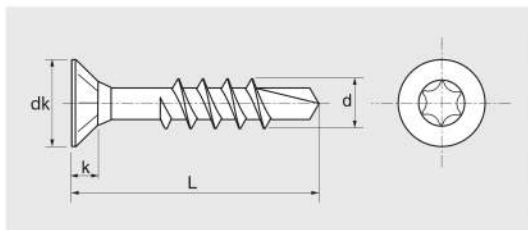

Inox A2

62312

VIS AUTOPERCEUSES POUR BOIS AGGLOMERE TETE FRAISEE SIX LOBES

SIX LOBE CHIPBOARD COUNTERSUNK HEAD SELF DRILLING SCREWS

SPANPLATTENSCHRAUBEN MIT BOHRSPITZE SENKKOPF MIT INNENSECHSRUND

TORNILLOS AUTOTALANDRADES PARA AGLOMERADO DE CABEZA AVELLANADA SEIS LOBULADOS

d	4	4,5	5
dk	7,5	8,6	9,7
k	2,50	2,70	3,00
⊘	20	20	25
Capacité de perçage	2	3,5	4

d x L	Code	Cond.	kg/100	d x L	Code	Cond.	kg/100
4X30	623124X30	200	0,192	4,5X50	623124,5X50	200	0,370
4X35	623124X35	200	0,208	4,5X60	623124,5X60	200	0,430
4X40	623124X40	200	0,242	5X40	623125X40	200	0,390
4X45	623124X45	200	0,266	5X45	623125X45	200	0,431
4X50	623124X50	200	0,342	5X50	623125X50	200	0,471
4X60	623124X60	200	0,367	5X60	623125X60	200	0,546
4,5X30	623124,5X30	200	0,280	5X70	623125X70	200	0,620
4,5X35	623124,5X35	200	0,299	5X80	623125X80	100	0,694
4,5X40	623124,5X40	200	0,310	5X100	623125X100	100	0,820
4,5X45	623124,5X45	200	0,340				