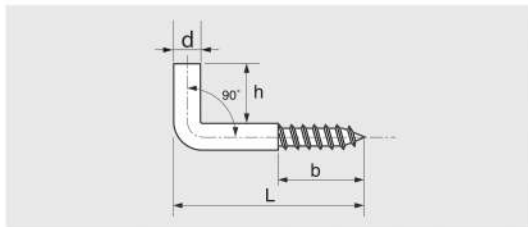

Inox A2

62 322

GOND A FILETAGE BOIS

SQUARE BEND SCREW HOOKS

WINKELHAKEN

BISAGRA CON ROSCA MADERA

d x L	Code	h	b	Cond.	kg/100
2,5X20	623222,5X20	10	9	200	0,092
3X25	623223X25	11	10	200	0,178
3X30	623223X30	11	14	200	0,204
3,5X35	623223,5X35	12	15	200	0,308
4X40	623224X40	14	18	200	0,434
4,5X45	623224,5X45	14	18	100	0,648
5X50	623225X50	17	21	100	0,870
5X60	623225X60	18	26	100	1,006

Inox A2

62 323

CROCHET DE CONTREVENT AVEC PITON

GATE HOOK WITH SCREW EYES

STURMHAKEN MIT OSEN

GANCHO DE CONTRA VIENTO CON HEMBRILLA

d x L	Code	h1	h2	e	d2	Cond.	kg/100
3X40	623233X40	21,5	7	3,5	4,5	100	0,874
3,5X50	623233,5X50	21,5	13	5	6,5	50	1,066
4X60	623234X60	25	13	6	6,5	50	1,586
4X80	623234X80	24	9	10	10	50	1,650
4,5X120	623234,5X120	24	9	12	10	25	3,200
6X200	623236X200	34	14	12	14	10	7,300