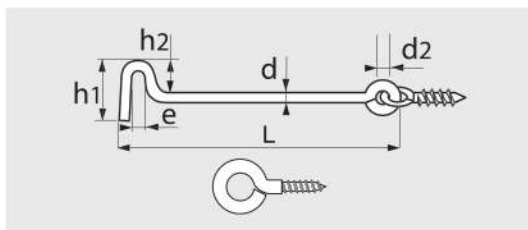

Inox A2

62 322

GOND A FILETAGE BOIS

SQUARE BEND SCREW HOOKS

WINKELHAKEN

BISAGRA CON ROSCA MADERA

d x L	Code	h	b	Cond.	kg/100
2,5X20	623222,5X20	10	9	200	0,092
3X25	623223X25	11	10	200	0,178
3X30	623223X30	11	14	200	0,204
3,5X35	623223,5X35	12	15	200	0,308
4X40	623224X40	14	18	200	0,434
4,5X45	623224,5X45	14	18	100	0,648
5X50	623225X50	17	21	100	0,870
5X60	623225X60	18	26	100	1,006

Inox A2

62 323

CROCHET DE CONTREVENT AVEC PITON

GATE HOOK WITH SCREW EYES

STURMHAKEN MIT OSEN

GANCHO DE CONTRA VIENTO CON HEMBRILLA

d x L	Code	h1	h2	e	d2	Cond.	kg/100
3X40	623233X40	21,5	7	3,5	4,5	100	0,874
3,5X50	623233,5X50	21,5	13	5	6,5	50	1,066
4X60	623234X60	25	13	6	6,5	50	1,586
4X80	623234X80	24	9	10	10	50	1,650
4,5X120	623234,5X120	24	9	12	10	25	3,200
6X200	623236X200	34	14	12	14	10	7,300