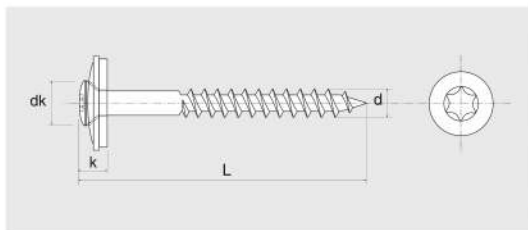

Inox A2**62 330**

Type DIN 7995 - (UNI 8182)

**VIS A BOIS TETE FRAISEE BOMBEE SIX LOBES
+ RONDELLE EPDM Ø 15**

SIX LOBE RAISED COUNTERSUNK HEAD SCREWS + EPDM WASHER Ø 15

LINSENKOPF SPANPLATTENSCHRAUBEN INNENSECHSRUND + EPDM DICHTSCHEIBEN Ø 15

TORNILLOS CABEZA AVELLANADA ABOMBA SEIS LOBULADOS + ARANDELAS EPDM Ø 15

d	4,5
dk	8,3
k	2,35
Ø	20

d x L	Code	Cond.	kg/100	d x L	Code	Cond.	kg/100
4,5X20	623304,5X20	200	0,290	4,5X70	623304,5X70	200	0,715
4,5X25	623304,5X25	200	0,330	4,5X80	623304,5X80	200	0,805
4,5X35	623304,5X35	200	0,410	4,5X100	623304,5X100	100	0,950
4,5X45	623304,5X45	200	0,480	4,5X120	623304,5X120	100	1,102
4,5X60	623304,5X60	200	0,620				

Inox A2**62 331**

Type DIN 7995 - (UNI 8182) + peinture époxy

**VIS A BOIS TETE FRAISEE BOMBEE SIX LOBES
+ RONDELLE EPDM Ø 20**

SIX LOBE RAISED COUNTERSUNK HEAD SCREWS + EPDM WASHER Ø 20

LINSENKOPF SPANPLATTENSCHRAUBEN INNENSECHSRUND + EPDM DICHTSCHEIBEN Ø 20