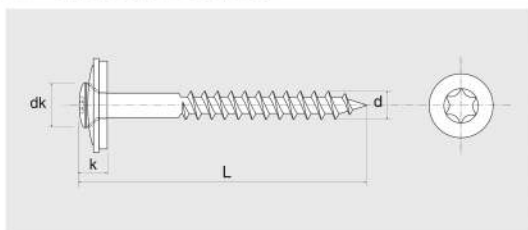

TORNILLOS CABEZA AVELLANADA ABOMBA SEIS LOBULADOS + ARANDELAS EPDM Ø 15

d	4,5
dk	8,3
k	2,35
Ø	20

d x L	Code	Cond.	kg/100	d x L	Code	Cond.	kg/100
4,5X20	623304,5X20	200	0,290	4,5X70	623304,5X70	200	0,715
4,5X25	623304,5X25	200	0,330	4,5X80	623304,5X80	200	0,805
4,5X35	623304,5X35	200	0,410	4,5X100	623304,5X100	100	0,950
4,5X45	623304,5X45	200	0,480	4,5X120	623304,5X120	100	1,102
4,5X60	623304,5X60	200	0,620				

Inox A2**62 331**

Type DIN 7995 - (UNI 8182) + peinture époxy

**VIS A BOIS TETE FRAISEE BOMBEE SIX LOBES
+ RONDELLE EPDM Ø 20**

SIX LOBE RAISED COUNTERSUNK HEAD SCREWS + EPDM WASHER Ø 20

LINSENKOPF SPANPLATTENSCHRAUBEN INNENSECHSRUND + EPDM DICHTSCHEIBEN Ø 20

TORNILLOS CABEZA AVELLANADA ABOMBA SEIS LOBULADOS + ARANDELAS EPDM Ø 20

d	4,5
dk	8,3
k	2,35
Ø	20

d x L	Code	Cond.	kg/100	d x L	Code	Cond.	kg/100
4,5X25	623314,5X25	200	0,420	4,5X70	623314,5X70	200	0,786
4,5X25	623314,5X25RAL7016	200	0,420	4,5X80	623314,5X80	200	0,885
4,5X25	623314,5X25RAL8004	200	0,420	4,5X80	623314,5X80RAL7016	200	0,885
4,5X25	623314,5X25RAL9005	200	0,420	4,5X80	623314,5X80RAL8004	200	0,885
4,5X25	623314,5X25RAL9010	200	0,420	4,5X80	623314,5X80RAL9005	200	0,885
4,5X35	623314,5X35	200	0,480	4,5X80	623314,5X80RAL9010	200	0,885
4,5X45	623314,5X45	200	0,540	4,5X100	623314,5X100	100	1,045
4,5X45	623314,5X45RAL7016	200	0,540	4,5X100	623314,5X100RAL7016	100	1,045
4,5X45	623314,5X45RAL8004	200	0,540	4,5X100	623314,5X100RAL8004	100	1,045
4,5X45	623314,5X45RAL9005	200	0,540	4,5X100	623314,5X100RAL9005	100	1,045
4,5X45	623314,5X45RAL9010	200	0,540	4,5X100	623314,5X100RAL9010	100	1,045
4,5X60	623314,5X60	200	0,680	4,5X120	623314,5X120	100	1,055
4,5X60	623314,5X60RAL7016	200	0,680	4,5X120	623314,5X120RAL7016	100	1,055
4,5X60	623314,5X60RAL8004	200	0,680	4,5X120	623314,5X120RAL8004	100	1,055
4,5X60	623314,5X60RAL9005	200	0,680	4,5X120	623314,5X120RAL9005	100	1,055
4,5X60	623314,5X60RAL9010	200	0,680	4,5X120	623314,5X120RAL9010	100	1,055