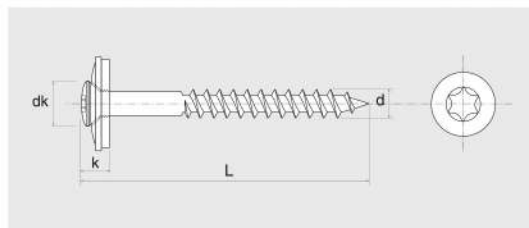

TORNILLOS CABEZA AVELLANADA ABOMBA SEIS LOBULADOS + ARANDELAS EPDM Ø 15

d	4,5
dk	8,3
k	2,35
Ø	20

d x L	Code	Cond.	kg/100
4,5X20	623324,5X20	200	0,290
4,5X25	623324,5X25	200	0,330
4,5X35	623324,5X35	200	0,410
4,5X45	623324,5X45	200	0,480
4,5X50	623324,5X50	200	0,535
4,5X60	623324,5X60	200	0,632

d x L	Code	Cond.	kg/100
4,5X70	623324,5X70	200	0,715
4,5X80	623324,5X80	200	0,805
4,5X100	623324,5X100	100	0,950
4,5X120	623324,5X120	100	1,102
4,5X150	623324,5X150	100	1,330

Inox A2-CU**62 333**

Type DIN 7995 - (UNI 8182)

**VIS A BOIS TETE FRAISEE BOMBEE SIX LOBES
+ RONDELLE EPDM Ø 20**

SIX LOBE RAISED COUNTERSUNK HEAD SCREWS + EPDM WASHER Ø 20

LINSENENKOPF SPANPLATTENSCHRAUBEN INNENSECHSRUND + EPDM DICHTSCHEIBEN Ø 20

TORNILLOS CABEZA AVELLANADA ABOMBA SEIS LOBULADOS + ARANDELAS EPDM Ø 20

d	4,5
dk	8,3
k	2,35
Ø	20

d x L	Code	Cond.	kg/100
4,5X25	623334,5X25	200	0,420
4,5X35	623334,5X35	200	0,500
4,5X45	623334,5X45	200	0,580
4,5X60	623334,5X60	200	0,680

d x L	Code	Cond.	kg/100
4,5X70	623334,5X70	200	0,786
4,5X80	623334,5X80	200	0,885
4,5X100	623334,5X100	100	1,045
4,5X120	623334,5X120	100	1,055