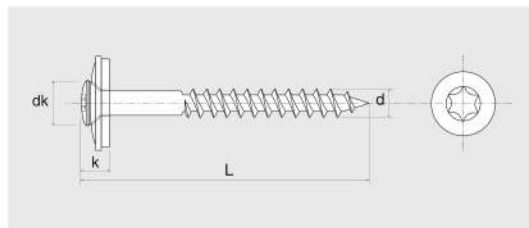

Inox A2-CU**62 332**

Type DIN 7995 - (UNI 8182)

**VIS A BOIS TETE FRAISEE BOMBEE SIX LOBES
+ RONDELLE EPDM Ø 15**

SIX LOBE RAISED COUNTERSUNK HEAD SCREWS + EPDM WASHER Ø 15

LINSENENKOPF SPANPLATTENSCHRAUBEN INNENSECHSRUND + EPDM DICHTSCHEIBEN Ø 15

TORNILLOS CABEZA AVELLANADA ABOMBA SEIS LOBULADOS + ARANDELAS EPDM Ø 15

d	4,5
dk	8,3
k	2,35
Ø	20

d x L	Code	Cond.	kg/100
4,5X20	623324,5X20	200	0,290
4,5X25	623324,5X25	200	0,330
4,5X35	623324,5X35	200	0,410
4,5X45	623324,5X45	200	0,480
4,5X50	623324,5X50	200	0,535
4,5X60	623324,5X60	200	0,632

d x L	Code	Cond.	kg/100
4,5X70	623324,5X70	200	0,715
4,5X80	623324,5X80	200	0,805
4,5X100	623324,5X100	100	0,950
4,5X120	623324,5X120	100	1,102
4,5X150	623324,5X150	100	1,330

Inox A2-CU**62 333**

Type DIN 7995 - (UNI 8182)

d	4,5
dk	8,3
k	2,35
Ø	20

d x L	Code	Cond.	kg/100
4,5X25	623334,5X25	200	0,420
4,5X35	623334,5X35	200	0,500
4,5X45	623334,5X45	200	0,580
4,5X60	623334,5X60	200	0,680

d x L	Code	Cond.	kg/100
4,5X70	623334,5X70	200	0,786
4,5X80	623334,5X80	200	0,885
4,5X100	623334,5X100	100	1,045
4,5X120	623334,5X120	100	1,055