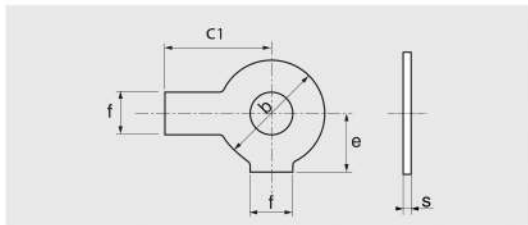

Inox A2

62 520
NFE 25-540

FREINS D'ECROUS EQUERRES A AILERONS

TABWASHERS WITH LONG TAB AND WING

SICHERUNGSBLECHE MIT ZWEI LAPPEN

ARANDELAS DE SEGURIDAD EN ESCUADRA CON DOS SOLAPAS

d nominal	Code	s	b	C1	e	f	Cond.	kg/100
4	625204	0,5	10	11	5,8	4	200	0,036
5	625205	0,5	10,3	13	7	5	200	0,044
6	625206	0,5	16	16	8	6	200	0,088
8	625208	1	20	18	11	8	200	0,316
10	6252010	1	25	22	14	10	100	0,416
12	6252012	1	28	25	17	12	100	0,516
14	6252014	1	30	28	19	13	50	0,584
16	6252016	1	34	32	21	15	50	0,752
18	6252018	1	36	36	23	16	50	0,840
20	6252020	1	40	40	26	18	25	1,076
22	6252022	1	42	45	28	20	25	1,264
24	6252024	1,5	45	48	31	22	25	2,112
27	6252027	1,5	48	55	34	24	10	2,394
30	6252030	1,5	55	60	38	26	10	3,110
33	6252033	1,5	60	65	41	29	10	3,732
36	6252036	1,5	65	70	45	31	10	4,227
39	6252039	1,5	68	76	48	32	10	5,460
42	6252042	1,5	73	83	53	35	10	7,098