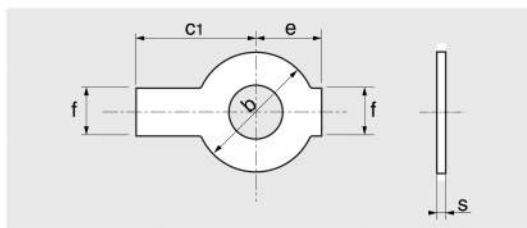

Inox A2

62 521
NFE 25-540

FREINS D'ECROUS DROITS A AILERONS

WASHERS WITH LONG TAB

SCHEIBEN MIT ZWEI LAPPEN

ARANDELAS DE SEGURIDAD RECTAS CON DOS SOLAPAS

d nominal	Code	s	b	C1	e	f	Cond.	kg/100
4	625214	0,5	10	11	6,8	4	200	0,037
5	625215	0,5	10	13	7	5	200	0,043
6	625216	0,5	16	16	8	6	200	0,084
8	625218	1	20	18	11	8	200	0,267
10	6252110	1	25	22	14	9	100	0,419
12	6252112	1	28	25	17	12	100	0,501
14	6252114	1	30	28	19	13	50	0,580
16	6252116	1	34	32	21	15	50	0,770
18	6252118	1	36	36	23	16	50	0,837
20	6252120	1,5	40	40	26	18	25	1,068
22	6252122	1,5	42	45	28	20	25	1,243
24	6252124	1,5	45	48	31	22	25	2,223
27	6252127	1,5	48	55	34	24	10	2,500
30	6252130	1,5	55	60	38	26	10	2,623
33	6252133	1,5	60	65	41	29	10	2,750
36	6252136	1,5	65	70	45	31	10	2,900