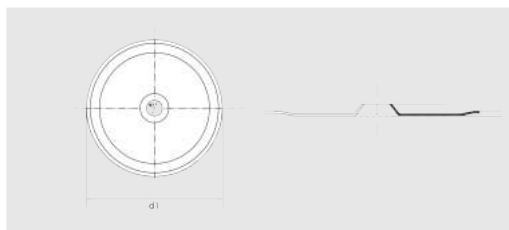

RONDELLE POUR PANNEAUX ISOLANTS

EXTRA LARGE WASHER

ARANDELA POR PANEL AISLANTE

ISOLIERSCHEIBE

Pour vis diamètre 5mm

Rondelle inox spéciale pour panneaux isolants sur ossature bois :

- Matière acier inoxydable : tout type d'ambiance et d'atmosphère
- Grand diamètre : 52 mm
- Surface de contact extra large pour une répartition optimale de la charge de l'élément isolant (faible densité)
- Trou évasé (coté isolant) pour une intégration complète de la tête de vis à bois fraisée
- Rebord extérieur embouti pour un gain de rigidité
- Adaptée à toutes les positions de l'élément isolant : horizontal, vertical, incliné, ...