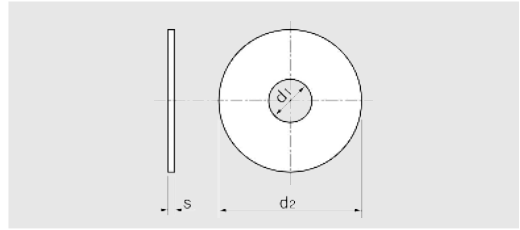

RONDELLES LARGES

LARGE WASHERS
ARENDELAS LARGAS

d nominal	Code	d1	d2	s	Cond.	kg/100
4	625554	4,8	10,9	1	200	0,68
5	625555	5,8	13,9	1	200	0,127
6	625556	6,96	16,9	1,6	200	0,232
8	625558	9,36	22,7	2	200	0,563
10	6255510	11,43	28,7	2,5	100	1,062
12	6255512	13,93	35,4	3	100	2,120
14	6255514	15,93	42,4	3	50	2,936
16	6255516	17,93	48,4	3	50	3,730
18	6255518	20,43	54,9	4	50	5,426
20	6255520	22,52	58,1	4	25	5,964
24	6255524	26,84	72	5	25	10,892