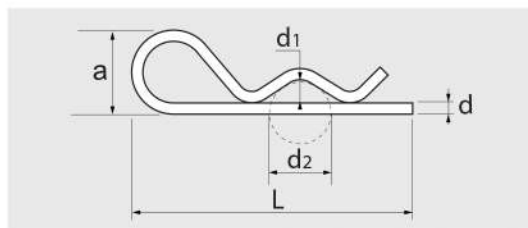

Inox A2

62704

GOUPILLES BETA

BETA PINS

BETASTIFTE

PASADORES BETA

d	Code	L	a	d1	d2	Cond.	kg/100
2	627042	48	16	3,5	09 - 11	100	0,260
2,5	627042,5	53	19	3,5	09 - 13	100	0,515
3	627043	60	22	4	10 - 16	100	0,750
3,5	627043,5	78	25,5	5	15 - 17	50	1,300
4	627044	78	28	5	16 - 20	50	1,630
4,5	627044,5	104	35	5,5	20 - 23	25	2,800
5	627045	104	35	6	20 - 28	25	3,104
6	627046	104	35	8	28 - 40	10	5,254