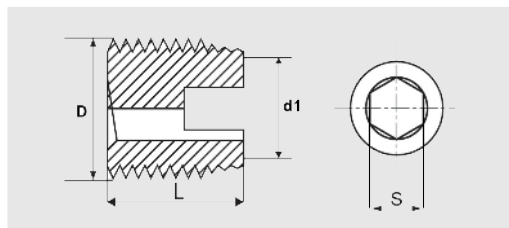

Inox A2

62 853

INSERT FILETE METAL 6 PANS

HEXAGON SELF TAPPING INSERT

INSERTO AUTORROSCANTE HEXAGONAL PARA METAL

SECHSKANT GEWINDEINSÄTZE

d nominal	Code	d1	L	Pas ext.	s	cond.	kg/100
8	628534	4	10	1	5	100	0,089
10	628535	5	14	1,5	5	100	0,163
12	628536	6	15	1,5	6	50	0,349
14	628538	8	18	1,5	8	50	0,500
16	6285310	10	22	1,5	10	25	0,748
20	6285312	12	22	1,5	12	25	1,164
22	6285316	16	24	1,5	16	10	1,477

Inox A4

64 852

INSERT FILETE BOIS 6 PANS

HEXAGON SELF TAPPING INSERT FOR WOOD

INSERTO AUTORROSCANTE HEXAGONAL PARA MADERA

SECHSKANT GEWINDEINSÄTZE FÜR HOLZ

d nominal	Code	d1	L	s	cond.	kg/100
8	648524	4	12	4	50	0,238
10	648525	5	12	5	50	0,428
12	648526	6	15	6	50	0,784
14	648528	8	18	8	25	1,060
16	6485210	10	22	10	25	1,547