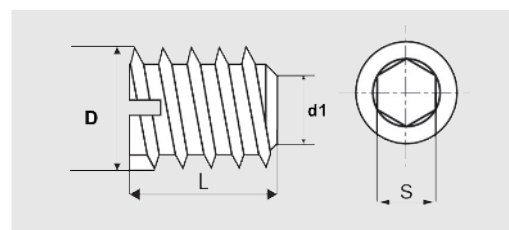

Inox A2

62 853

INSERT FILETE METAL 6 PANS

HEXAGON SELF TAPPING INSERT

INSERTO AUTORROSCANTE HEXAGONAL PARA METAL

SECHSKANT GEWINDEINSÄTZE

d nominal	Code	d1	L	Pas ext.	s	cond.	kg/100
8	628534	4	10	1	5	100	0,089
10	628535	5	14	1,5	5	100	0,163
12	628536	6	15	1,5	6	50	0,349
14	628538	8	18	1,5	8	50	0,500
16	6285310	10	22	1,5	10	25	0,748
20	6285312	12	22	1,5	12	25	1,164
22	6285316	16	24	1,5	16	10	1,477

Inox A4

64 852

INSERT FILETE BOIS 6 PANS

HEXAGON SELF TAPPING INSERT FOR WOOD

INSERTO AUTORROSCANTE HEXAGONAL PARA MADERA

SECHSKANT GEWINDEINSÄTZE FÜR HOLZ

d nominal	Code	d1	L	s	cond.	kg/100
8	648524	4	12	4	50	0,238
10	648525	5	12	5	50	0,428
12	648526	6	15	6	50	0,784
14	648528	8	18	8	25	1,060
16	6485210	10	22	10	25	1,547