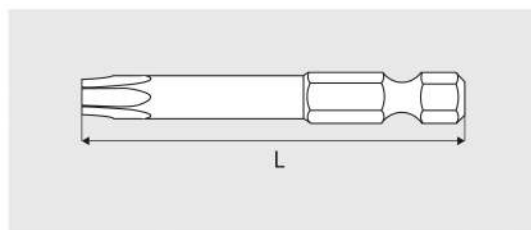

Inox

62885

ETUI TRENTE PIECES (29 EMOBOTS + 1 PORTE EMOBOT)

BITSET (29 BITS + 1 BIT HOLDER)

BIT-SORTIMENT (29 BITS + 1 BITTRÄGER)

ESTUCHE CON TREINTA PUNTAS

Contenu		
Embouts	Dimensions	Quantité
Hexagonal	2,5x25	1
Hexagonal	3x25	1
Hexagonal	4x25	1
Hexagonal	5x25	1
Hexagonal	5,5x25	1
Phillips	1x25	1
Phillips	2x25	3
Phillips	3x25	1

Dimensions = Surplat ou N° Embout x Longueur

Inox

62886

EMBOU TORX POUR VIS INVIOLEBLE

SECURITY SIX LOBES BITS

BIT FÜR SICHERUNGSSCHRAUBEN

PUNTA PARA TORNILLOS TORX DE SEGURIDAD

Torx	Code	L	Cond.	kg/100
10	6288610	89	1	1,000
15	6288615	89	1	1,800
20	6288620	89	1	1,700
25	6288625	89	1	1,800
30	6288630	89	1	1,800