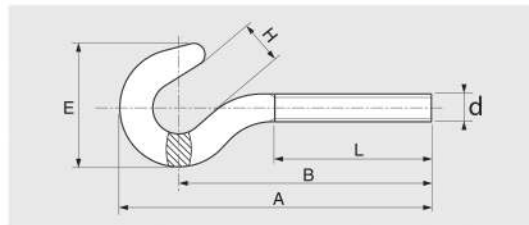

Inox A2

62938

CROCHET FILETAGE METRIQUE

HOOK WITH METRIC THREAD
 HAKEN MIT METRICHEM GEWINDE
 GANCHO CON ROSCA METRICA

d x L	Code	A	B	E	H	Cond.	kg/100
6X50	629386X50	77	65,5	22,5	8	5	1,600
8X55	629388X55	93	78,5	30	10	5	3,400
10X60	6293810X60	103,5	87,5	36	12,5	5	6,200
12X66	6293812X66	122	101,5	47	16	1	16,400

Inox A2

62944

VIS A OEIL POUR TENDEUR

EYE BOLT FOR TURNBUCKLE
 AUGENSCHRAUBEN FÜR SPANNSCHLÖSSER
 TORNILLO DE OJO PARA TENSORES

d x L	Code	L1	D1	D	Cond.	kg/100
6X55	629446X55/50	50	10	19	5	1,700
6x65	629446X65/60	60	10	20	5	1,900
8X60	629448X60/55	55	11	22	5	2,800
10X67	6294410X67/60	60	13	25,5	5	5,400
12X74	6294412X74/66	66	17	31,5	1	8,900