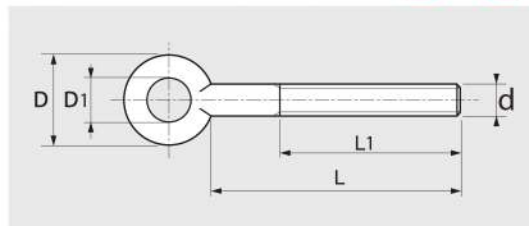

Inox A2

62938

CROCHET FILETAGE METRIQUE

HOOK WITH METRIC THREAD
 HAKEN MIT METRICHEM GEWINDE
 GANCHO CON ROSCA METRICA

d x L	Code	A	B	E	H	Cond.	kg/100
6X50	629386X50	77	65,5	22,5	8	5	1,600
8X55	629388X55	93	78,5	30	10	5	3,400
10X60	6293810X60	103,5	87,5	36	12,5	5	6,200
12X66	6293812X66	122	101,5	47	16	1	16,400

Inox A2

62944

VIS A OEIL POUR TENDEUR

EYE BOLT FOR TURNBUCKLE
 AUGENSCHRAUBEN FÜR SPANNSCHLÖSSER
 TORNILLO DE OJO PARA TENSORES

d x L	Code	L1	D1	D	Cond.	kg/100
6X55	629446X55/50	50	10	19	5	1,700
6x65	629446X65/60	60	10	20	5	1,900
8X60	629448X60/55	55	11	22	5	2,800
10X67	6294410X67/60	60	13	25,5	5	5,400
12X74	6294412X74/66	66	17	31,5	1	8,900