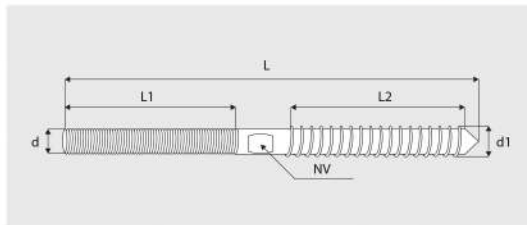

Inox A4

64 339

PATTE A VIS PAS A GAUCHE

DOWEL SCREWS LEFT THREAD

STOCKSCHRAUBE LINKSGEWINDE

TORNILLOS DOBLE ROSCA MADERA/METRICO ROSCA IZQUIERDA

d x L	Code	L1	L2	d1	NV	Cond.	kg/100
5X80	643395X80	32	43	5	3	5	1,000
6X90	643396X90	35	50	6	4	5	1,275
8X130	643398X130	55	65	8	5	5	3,520
10X150	6433910X150	55	75	10	7	5	6,420

Inox A4

64 340

PATTE A VIS PAS A DROITE

DOWEL SCREWS RIGHT THREAD

STOCKSCHRAUBE RECHTGEWINDE

TORNILLOS DOBLE ROSCA MADERA/METRICO ROSCA DERECHA

d x L	Code	L1	L2	d1	NV	Cond.	kg/100
5X80	643405X80	32	43	5	3	5	1,000
6X90	643406X90	35	50	6	4	5	1,275
8X130	643408X130	55	65	8	5	5	3,520
10X150	6434010X150	55	75	10	7	5	6,420