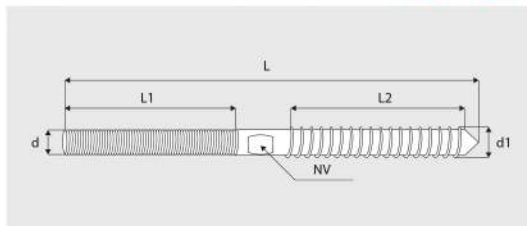

Inox A4

64 339

PATTE A VIS PAS A GAUCHE

DOWEL SCREWS LEFT THREAD

STOCKSCHRAUBE LINKSGEWINDE

TORNILLOS DOBLE ROSCA MADERA/METRICO ROSCA IZQUIERDA

d x L	Code	L1	L2	d1	NV	Cond.	kg/100
5X80	643395X80	32	43	5	3	5	1,000
6X90	643396X90	35	50	6	4	5	1,275
8X130	643398X130	55	65	8	5	5	3,520
10X150	6433910X150	55	75	10	7	5	6,420

Inox A4

64 340

PATTE A VIS PAS A DROITE

DOWEL SCREWS RIGHT THREAD

STOCKSCHRAUBE RECHTGEWINDE

TORNILLOS DOBLE ROSCA MADERA/METRICO ROSCA DERECHA

d x L	Code	L1	L2	d1	NV	Cond.	kg/100
5X80	643405X80	32	43	5	3	5	1,000
6X90	643406X90	35	50	6	4	5	1,275
8X130	643408X130	55	65	8	5	5	3,520
10X150	6434010X150	55	75	10	7	5	6,420