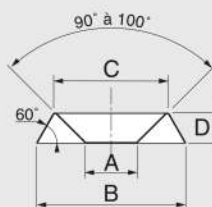

**Inox A4****64519**  
NFE 27-619**RONDELLES CUVETTES DECOLLETEES**

MACHINED CUP WASHERS

GEDREHTE ROSETTEN

ARANDELAS OVALILLOS MACIZOS

d nominal	Code	A	B	C	D	Cond.	kg/100
3	645193	3,5	9	6,5	2	100	0,053
4	645194	4,5	11	8	2,5	100	0,104
5	645195	5,5	14	10	3	100	0,194
6	645196	7	16	12	3,5	100	0,274
8	645198	9	22	16	4,5	100	0,648
10	6451910	11	28	20	5,5	50	1,305
12	6451912	14	32	24	6,5	50	1,994

**Inox A2****62518****RONDELLES CUVETTES EMBOUTIES**

STAMPED CUP WASHERS

GEPRESSTE ROSETTEN

ARANDELAS OVALILLOS MECANIZADOS

d nominal	Code	A	B	C	D	Cond.	kg/100
3	625183	3,5	9	6,5	2	200	0,012
4	625184	4,5	11	8	2,5	200	0,023
5	625185	5,5	14	10	3	200	0,048
6	625186	7	16	12	3,5	200	0,042