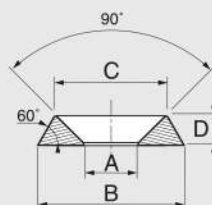

**Inox A4****64519**  
NFE 27-619**RONDELLES CUVETTES DECOLLETEES**

MACHINED CUP WASHERS

GEDREHTE ROSETTEN

ARANDELAS OVALILLOS MACIZOS

d nominal	Code	A	B	C	D	Cond.	kg/100
3	645193	3,5	9	6,5	2	100	0,053
4	645194	4,5	11	8	2,5	100	0,104
5	645195	5,5	14	10	3	100	0,194
6	645196	7	16	12	3,5	100	0,274
8	645198	9	22	16	4,5	100	0,648
10	6451910	11	28	20	5,5	50	1,305
12	6451912	14	32	24	6,5	50	1,994

**Inox A2****62518****RONDELLES CUVETTES EMBOUTIES**

STAMPED CUP WASHERS

GEPRESSTE ROSETTEN

ARANDELAS OVALILLOS MECANIZADOS

d nominal	Code	A	B	C	D	Cond.	kg/100
3	625183	3,5	9	6,5	2	200	0,012
4	625184	4,5	11	8	2,5	200	0,023
5	625185	5,5	14	10	3	200	0,048
6	625186	7	16	12	3,5	200	0,042