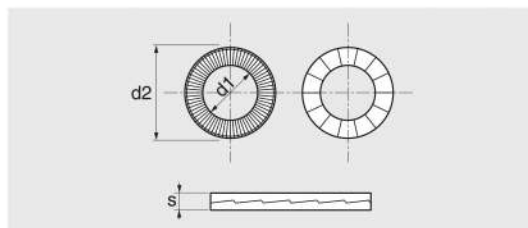

Inox A4**64 530****RONDELLES AUTOBLOQUANTES ASSEMBLEES**

ASSEMBLED SELF-LOCKING WASHER

SICHERUNGSSCHEIBEN

ARANDELAS DE SEGURIDAD

d nominal	Code	d1	d2	s	Cond.	kg/100
4	645304	4,4	7,6	1,6	200	0,034
5	645305	5,4	9	1,6	200	0,048
6	645306	6,5	10,8	1,6	200	0,072
8	645308	8,7	13,5	2,6	200	0,154
10	6453010	10,7	16,6	2,6	200	0,238
12	6453012	13	19,5	2,6	200	0,320
14	6453014	15,2	23	3,6	100	0,612
16	6453016	17	25,4	3,6	100	0,742
20	6453020	21,4	30,7	3,6	100	1,028
24	6453024	25,3	39	3,6	100	1,742

Inox A4**64 531****RONDELLES LARGES AUTOBLOQUANTES ASSEMBLEES**

ASSEMBLED SELF-LOCKING WASHER LARGE TYPE

SICHERUNGSSCHEIBEN BREITE FORM

ARANDELAS DE SEGURIDAD TIPO ANCHO

d nominal	Code	d1	d2	s	Cond.	kg/100
5	645315	5,4	10,8	1,6	200	0,086
6	645316	6,5	13,5	2,6	200	0,208
8	645318	8,6	16,6	2,6	200	0,320
10	6453110	10,7	21	2,6	200	0,536
12	6453112	13	25,4	3,6	200	1,054
14	6453114	15,2	30,7	3,6	100	1,608