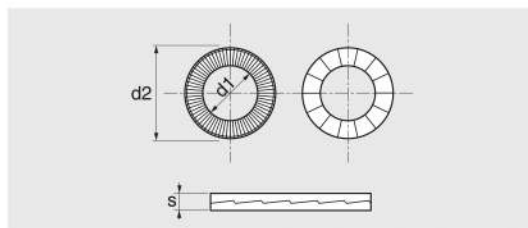

Inox A4**64 530****RONDELLES AUTOBLOQUANTES ASSEMBLEES**

ASSEMBLED SELF-LOCKING WASHER

SICHERUNGSSCHEIBEN

ARANDELAS DE SEGURIDAD

d nominal	Code	d1	d2	s	Cond.	kg/100
4	645304	4,4	7,6	1,6	200	0,034
5	645305	5,4	9	1,6	200	0,048
6	645306	6,5	10,8	1,6	200	0,072
8	645308	8,7	13,5	2,6	200	0,154
10	6453010	10,7	16,6	2,6	200	0,238
12	6453012	13	19,5	2,6	200	0,320
14	6453014	15,2	23	3,6	100	0,612
16	6453016	17	25,4	3,6	100	0,742
20	6453020	21,4	30,7	3,6	100	1,028
24	6453024	25,3	39	3,6	100	1,742

Inox A4**64 531****RONDELLES LARGES AUTOBLOQUANTES ASSEMBLEES**

ASSEMBLED SELF-LOCKING WASHER LARGE TYPE

SICHERUNGSSCHEIBEN BREITE FORM

ARANDELAS DE SEGURIDAD TIPO ANCHO

d nominal	Code	d1	d2	s	Cond.	kg/100
5	645315	5,4	10,8	1,6	200	0,086
6	645316	6,5	13,5	2,6	200	0,208
8	645318	8,6	16,6	2,6	200	0,320
10	6453110	10,7	21	2,6	200	0,536
12	6453112	13	25,4	3,6	200	1,054
14	6453114	15,2	30,7	3,6	100	1,608