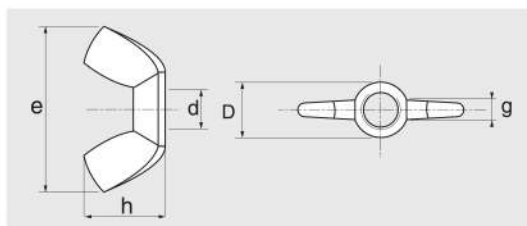

Inox A2**62 606**
Similar DIN 315**ECROUS A OREILLES FORME AMERICAINE**

WING NUTS AMERICAN TYPE

FLÜGELMUTTERN AMERIKANISCHE FORM

TUERCAS DE MARIPOSA TIPO AMERICANO

d nominal	Code	Pas	D	e	h	g	Cond.	kg/100
M 3	626063	0,5	7,8	18,5	8,8	2	200	0,200
M 4	626064	0,7	7,8	18,5	8,8	2	200	0,180
M 5	626065	0,8	9,5	22	10,5	2,6	200	0,400
M 6	626066	1	10,5	25	12,2	3	200	0,600
M 8	626068	1,25	13,5	30,3	14,8	3,3	100	0,902
M 10	6260610	1,5	15,3	35,3	17,3	4	100	1,430
M 12	6260612	1,75	20,5	47,5	22,5	5	50	2,668
M 14	6260614	2	25	65	30,8	6,5	50	7,500
M 16	6260616	2	25	65	30,8	6,5	25	6,000
M 20	6260620	2,5	29,5	67	31,2	7,2	25	7,905

Inox A4**64 606**
Similar DIN 315**ECROUS A OREILLES FORME AMERICAINE**

WING NUTS AMERICAN TYPE

FLÜGELMUTTERN AMERIKANISCHE FORM

TUERCAS DE MARIPOSA TIPO AMERICANO

d nominal	Code	Pas	D	e	h	g	Cond.	kg/100
M 3	646063	0,5	7,8	18,5	8,8	2	200	0,200
M 4	646064	0,7	7,8	18,5	8,8	2	200	0,180
M 5	646065	0,8	9,5	22	10,5	2,6	200	0,400
M 6	646066	1	10,5	25	12,2	3	200	0,600
M 8	646068	1,25	13,5	30,3	14,8	3,3	100	0,902
M 10	6460610	1,5	15,3	35,3	17,3	4	100	1,430
M 12	6460612	1,75	20,5	47,5	22,5	5	50	2,668
M 14	6460614	2	25	65	30,8	6,5	50	7,500
M 16	6460616	2	25	65	30,8	6,5	25	9,000