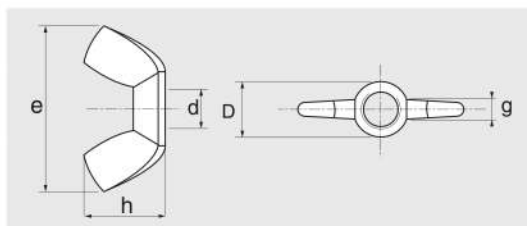

Inox A2**62 606**
Similar DIN 315**ECROUS A OREILLES FORME AMERICAINE**

WING NUTS AMERICAN TYPE

FLÜGELMUTTERN AMERIKANISCHE FORM

TUERCAS DE MARIPOSA TIPO AMERICANO

d nominal	Code	Pas	D	e	h	g	Cond.	kg/100
M 3	626063	0,5	7,8	18,5	8,8	2	200	0,200
M 4	626064	0,7	7,8	18,5	8,8	2	200	0,180
M 5	626065	0,8	9,5	22	10,5	2,6	200	0,400
M 6	626066	1	10,5	25	12,2	3	200	0,600
M 8	626068	1,25	13,5	30,3	14,8	3,3	100	0,902
M 10	6260610	1,5	15,3	35,3	17,3	4	100	1,430
M 12	6260612	1,75	20,5	47,5	22,5	5	50	2,668
M 14	6260614	2	25	65	30,8	6,5	50	7,500
M 16	6260616	2	25	65	30,8	6,5	25	6,000
M 20	6260620	2,5	29,5	67	31,2	7,2	25	7,905

Inox A4**64 606**
Similar DIN 315**ECROUS A OREILLES FORME AMERICAINE**

WING NUTS AMERICAN TYPE

FLÜGELMUTTERN AMERIKANISCHE FORM

TUERCAS DE MARIPOSA TIPO AMERICANO

d nominal	Code	Pas	D	e	h	g	Cond.	kg/100
M 3	646063	0,5	7,8	18,5	8,8	2	200	0,200
M 4	646064	0,7	7,8	18,5	8,8	2	200	0,180
M 5	646065	0,8	9,5	22	10,5	2,6	200	0,400
M 6	646066	1	10,5	25	12,2	3	200	0,600
M 8	646068	1,25	13,5	30,3	14,8	3,3	100	0,902
M 10	6460610	1,5	15,3	35,3	17,3	4	100	1,430
M 12	6460612	1,75	20,5	47,5	22,5	5	50	2,668
M 14	6460614	2	25	65	30,8	6,5	50	7,500
M 16	6460616	2	25	65	30,8	6,5	25	9,000