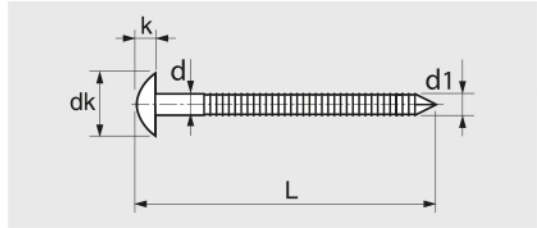

## POINTE ANNELEE TETE BOMBEE PLASTIFIEE BLANCHE

WHITE PLASTIC HEAD RINGED NAIL

DRAHTSTIFTE MIT RINGEN UND PLASTIK KOPF

PUNTA ANILLADA CABEZA ABOMBADA PLASTIFICADA BLANCA

d x L	Code	k	dk	d1	Nbre de pointe/bte	Cond.	kg/100
2,1x30	647882,1X30CDT100P	2	6,5	2,2	100	1	0,050
2,1x40	647882,1X40CDT100P	2	6,5	2,2	100	1	0,150
2,5x50	647882,5X50CDT100P	2	9	2,65	100	1	0,225
3,2x65	647883,2X65CDT100P	3,2	12	3,35	100	1	0,420