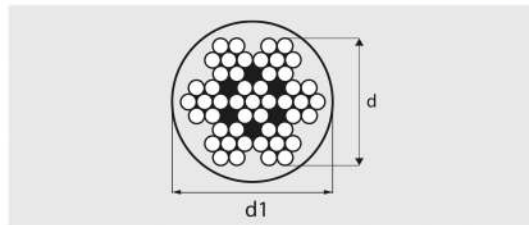

## CABLE SOUPLE 7X7 AVEC GAINÉ PVC TRANSPARENT

WIRE ROPE 7X7 PVC COVERED TRANSPARENT  
 DRAHTSEIL MITTELWEICHES 7X7 PVC DURCHSCHEINEND  
 CABLE 7X7 PVC TRANSPARENTE

d	Code	d1	Cond.	kg/100
3	649043BOB25	5	25	5,560
3	649043BOB50	5	50	5,560
3	649043BOB100	5	100	5,560
3	649043BOB250	5	250	5,560
3*	649043	5	1	5,560
4	649044BOB25	6	25	8,840
4	649044BOB50	6	50	8,840
4	649044BOB100	6	100	8,840
4	649044BOB250	6	250	8,840
4*	649044	6	1	8,840
5	649045BOB10	7	10	13,000
5	649045BOB25	7	25	13,000
5	649045BOB50	7	50	13,000
5	649045BOB100	7	100	13,000
5	649045BOB250	7	250	13,000
5*	649045	7	1	13,000