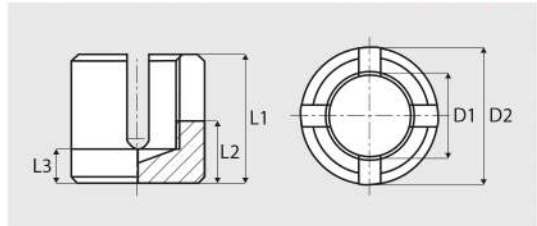

## SERRE CABLE PLAT DOUBLE

DUPLEX WIRE ROPE CLIP

FLACHES DOPPELGUSSEISEN

GRAMPA PARA CABLES DOBLE LLANO

Câble	Code	A	B	C	E	L	Cond.	kg/100
2	649082	30	12	4	6,5	16	10	0,900
3	649083	36	14	7	8,9	18	10	1,200
4	649084	40	18	7	11,5	20	10	2,100
5	649085	50	20	8	13,5	25	5	2,900
6	649086	60	24	9	16,5	31	5	5,400
8	649088	72	30	13	22	37	5	9,600
10	6490810	84	35	15	26	43	5	18,500

## SERRE CABLE CROISE

WIRE ROPE CROSS CLAMP

DRAHTSEIL - KREUZKLEMME

GRAMPA PARA CABLE CRUZADO

Câble	Code	D1	D2	L1	L2	L3	Cond.	kg/100
3	649103	M12	20	19	8	5	5	3,900
4	649104	M12	20	21	8	5	5	4,000
5	649105	M12	20	23	10	5	5	4,100
6	649106	M12	20	25	10	5	5	4,200