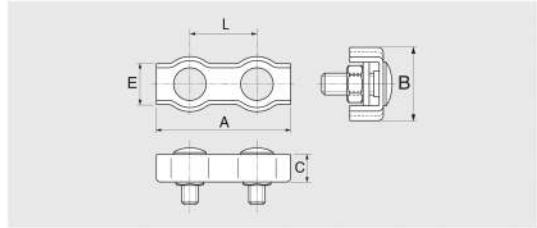

## SERRE CABLE PLAT DOUBLE

DUPLEX WIRE ROPE CLIP

FLACHES DOPPELGUSSEISEN

GRAMPA PARA CABLES DOBLE LLANO

Câble	Code	A	B	C	E	L	Cond.	kg/100
2	649082	30	12	4	6,5	16	10	0,900
3	649083	36	14	7	8,9	18	10	1,200
4	649084	40	18	7	11,5	20	10	2,100
5	649085	50	20	8	13,5	25	5	2,900
6	649086	60	24	9	16,5	31	5	5,400
8	649088	72	30	13	22	37	5	9,600
10	6490810	84	35	15	26	43	5	18,500

## SERRE CABLE CROISE

WIRE ROPE CROSS CLAMP

DRAHTSEIL - KREUZKLEMME

GRAMPA PARA CABLE CRUZADO

Câble	Code	D1	D2	L1	L2	L3	Cond.	kg/100
3	649103	M12	20	19	8	5	5	3,900
4	649104	M12	20	21	8	5	5	4,000
5	649105	M12	20	23	10	5	5	4,100
6	649106	M12	20	25	10	5	5	4,200