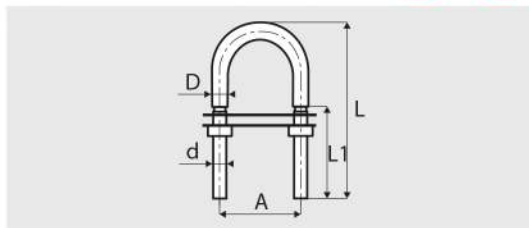

Inox A4**64929****ARRÊT BUTOIR**

STOPPER ON WIRE ROPE

STOPPER AUF DRAHTSEIL

TAPÓN EN EL CABLE DE ACERO

Câble	Code	D1	D	L	L1	Cond.	kg/100
3	649293	M8	15	12	6	5	3,2
4	649294	M8	15	12	6	5	4,2
5	649295	M10	20	15	8	5	5,2
6	649296	M10	20	15	8	5	6,2

Inox A4**64911****ETRIER EN U AVEC DOUBLE PLAQUE**

U-BOLT WITH TWO COUNTER PLATES

U-BOLZEN MIT ZWEI GEGENPLATTEN

ABARCON CON DOBLE CHAPA DE FORMA «U»

d x L	Code	L1	D	A	Cond.	kg/100
4X62	649114X62	30	5	30	10	2,700
5X78	649115X78	48	6	36	5	4,000
6X80	649116X80	42	8	36	5	6,500
6X90	649116X90	42	8	36	5	7,000
8X80	649118X80	40	10	35	5	10,000
8X100	649118X100	52	10	45	5	12,500
10X90	6491110X90	35	12	50	5	19,000
10X110	6491110X110	55	12	50	5	21,000
10X135	6491110X135	80	12	50	5	23,000
12X130	6491112X130	65	14	60	1	35,000
12X150	6491112X150	85	14	60	1	39,000