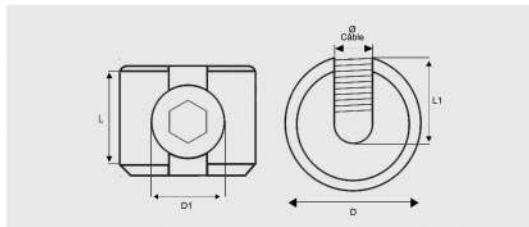

Inox A4**64929****ARRÊT BUTOIR**

STOPPER ON WIRE ROPE

STOPPER AUF DRAHTSEIL

TAPÓN EN EL CABLE DE ACERO

Câble	Code	D1	D	L	L1	Cond.	kg/100
3	649293	M8	15	12	6	5	3,2
4	649294	M8	15	12	6	5	4,2
5	649295	M10	20	15	8	5	5,2
6	649296	M10	20	15	8	5	6,2

Inox A4**64911****ETRIER EN U AVEC DOUBLE PLAQUE**

U-BOLT WITH TWO COUNTER PLATES

U-BOLZEN MIT ZWEI GEGENPLATTEN

ABARCON CON DOBLE CHAPA DE FORMA «U»

d x L	Code	L1	D	A	Cond.	kg/100
4X62	649114X62	30	5	30	10	2,700
5X78	649115X78	48	6	36	5	4,000
6X80	649116X80	42	8	36	5	6,500
6X90	649116X90	42	8	36	5	7,000
8X80	649118X80	40	10	35	5	10,000
8X100	649118X100	52	10	45	5	12,500
10X90	6491110X90	35	12	50	5	19,000
10X110	6491110X110	55	12	50	5	21,000
10X135	6491110X135	80	12	50	5	23,000
12X130	6491112X130	65	14	60	1	35,000
12X150	6491112X150	85	14	60	1	39,000