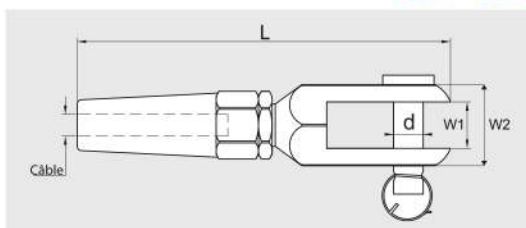

## EMBOU A OEIL SERTISSAGE MANUEL

SWAGELESS EYE TERMINAL  
MONTAGEAUGTERMINAL  
CONECTOR DE OJO ENGASTE MANUAL

Câble	Code	L	d	W	Cond.	kg/100
3	649183	58	6,3	16	1	3,400
4	649184	68	8,3	19	1	5,400
5	649185	81	10,3	23	1	9,300
6	649186	97	12,3	26	1	14,700

## EMBOU A CHAPE SERTISSAGE MANUEL

SWAGELESS JAW TERMINAL  
MONTAGEGABELTERMINAL  
CONECTOR DE HORQUILLAR ENGASTE MANUAL

Câble	Code	d	L	W1	W2	Cond.	kg/100
3	649193	6	63	6	14	1	4,500
4	649194	8	70	8	19	1	8,200
5	649195	10	83	10	22	1	13,100
6	649196	12	95	12	27	1	24,500
8	649198	14	118	14	30	1	39,500