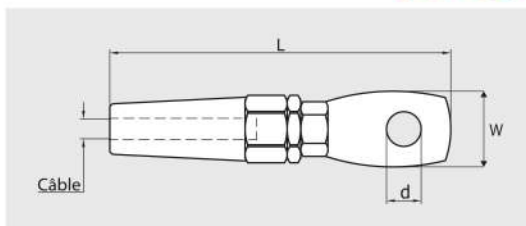

## EMBOU A OEIL SERTISSAGE MANUEL

SWAGELESS EYE TERMINAL  
MONTAGEAUGTERMINAL  
CONECTOR DE OJO ENGASTE MANUAL

Câble	Code	L	d	W	Cond.	kg/100
3	649183	58	6,3	16	1	3,400
4	649184	68	8,3	19	1	5,400
5	649185	81	10,3	23	1	9,300
6	649186	97	12,3	26	1	14,700