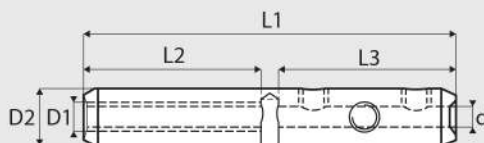

## SERRE CABLE AVEC FILETAGE INTERNE PAS A DROITE

SWAG STUD TERMINAL WITH INTERNAL THREAD FOR SELF ASSEMBLING RIGHT THREAD

SCHRAUBTERMINAL ZUR SELBSTMONTAGE RECHTEGEWINDE

GRAMPA PARA CABLES CON ROSCADO INTERNO ROSCA DERECHA

## SERRE CABLE AVEC FILETAGE INTERNE PAS A GAUCHE

SWAG STUD TERMINAL WITH INTERNAL THREAD FOR SELF ASSEMBLING LEFT THREAD

SCHRAUBTERMINAL ZUR SELBSTMONTAGE RECHTEGEWINDE

GRAMPA PARA CABLES CON ROSCADO INTERNO ROSCA IZQUIERDA