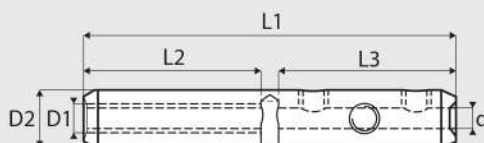

## SERRE CABLE AVEC FILETAGE INTERNE PAS A DROITE

SWAG STUD TERMINAL WITH INTERNAL THREAD FOR SELF ASSEMBLING RIGHT THREAD

SCHRAUBTERMINAL ZUR SELBSTMONTAGE RECHTEGEWINDE

GRAMPA PARA CABLES CON ROSCADO INTERNO ROSCA DERECHA

d	Code	D1	D2	L1	L2	L3	Cond.	kg/100
3 / 4	649053-4	M6	12	80	35	40	5	5,500
5	649055	M6	12	80	35	40	5	5,500
6	649056	M6	12	80	35	40	5	5,500

Inox A4

64928

## SERRE CABLE AVEC FILETAGE INTERNE PAS A GAUCHE

SWAG STUD TERMINAL WITH INTERNAL THREAD FOR SELF ASSEMBLING LEFT THREAD

SCHRAUBTERMINAL ZUR SELBSTMONTAGE RECHTEGEWINDE

GRAMPA PARA CABLES CON ROSCADO INTERNO ROSCA IZQUIERDA