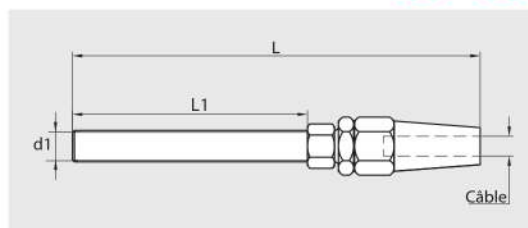

## TERMINAISON FILETEE SERTISSAGE MANUEL PAS A DROITE

SWAGELESS STUD TERMINAL RIGHT THREAD

MONTAGEGEWINDETERMINAL RECHTEGEWINDE

TERMINAL ROSCADO PARA ENGASTE MANUAL ROSCA DERECHA

Câble	Code	L	L1	d1	Cond.	kg/100
3	649303	79	42	M5	1	3,000
4	649304	92	47	M6	1	4,900
5	649305	111	57	M8	1	8,000
6	649306	128	63	M10	1	13,600
8	649308	162	80	M12	1	28,200

## TERMINAISON FILETEE SERTISSAGE MANUEL PAS A GAUCHE

SWAGELESS STUD TERMINAL LEFT THREAD

MONTAGEGEWINDETERMINAL LINKSGEWINDE

TERMINAL ROSCADO PARA ENGASTE MANUAL ROSCA IZQUIERDA

Câble	Code	L	L1	d1	Cond.	kg/100
3	649313	79	42	M5	1	3,000
4	649314	92	47	M6	1	4,900
5	649315	111	57	M8	1	8,000
6	649316	128	63	M10	1	13,600
8	649318	162	80	M12	1	28,200