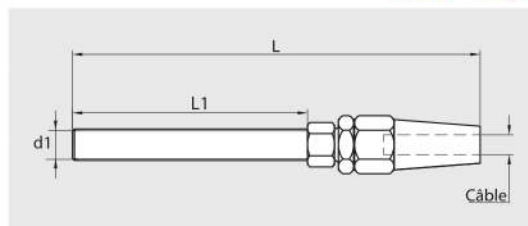

## TERMINAISON FILETEE SERTISSAGE MANUEL PAS A DROITE

SWAGELESS STUD TERMINAL RIGHT THREAD

MONTAGEGEWINDETERMINAL RECHTEGEWINDE

TERMINAL ROSCADO PARA ENGASTE MANUAL ROSCA DERECHA

Câble	Code	L	L1	d1	Cond.	kg/100
3	649303	79	42	M5	1	3,000
4	649304	92	47	M6	1	4,900
5	649305	111	57	M8	1	8,000
6	649306	128	63	M10	1	13,600
8	649308	162	80	M12	1	28,200