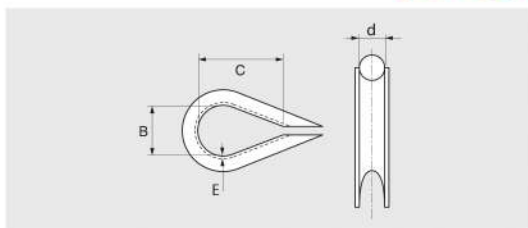

## COSSE COEUR

WIRE THIMBLE  
KAUSCHEN  
GUARDACABOS

Câble	Code	d	B	C	E	Cond.	kg/100
2	649832	2	7	12	1	10	0,100
2,5	649832,5	2,5	8	14	1	10	0,200
3	649833	3	10	17	1	10	0,300
4	649834	4	11	18	1	10	0,400
5	649835	5,6	13	20	1,2	5	0,700
6	649836	6,5	15	26	1,2	5	0,900
8	649838	9	18	33	1,5	5	1,700
10	6498310	11	23	41	1,5	5	3,400
12	6498312	14	27	48	1,5	1	4,500
14	6498314	15	34	53	2	1	8,500
16	6498316	17	36	57	2	1	13,000
18	6498318	19	40	67	2	1	18,000
20	6498320	22	45	75	2	1	19,500
22	6498322	24	52	84	2,5	1	20,500
24	6498324	26	56	96	3	1	21,500
28	6498328	30	65	115	4	1	49,400
32	6498332	38	82	130	4	1	62,000
36	6498336	40	94	140	6	1	115,000

## ESSE SYMETRIQUE

S-HOOK  
S-HACKEN  
GANCHO-S

d	Code	L	W	E	Cond.	kg/100
3	649393	30	9	4	10	0,400
4	649394	40	12	6,5	10	0,900
5	649395	50	15	8	5	1,400
6	649396	60	17,5	9	5	2,500
8	649398	80	24	12	5	6,500