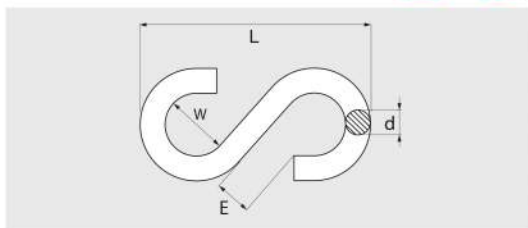

## COSSE COEUR

WIRE THIMBLE  
KAUSCHEN  
GUARDACABOS

Câble	Code	d	B	C	E	Cond.	kg/100
2	649832	2	7	12	1	10	0,100
2,5	649832,5	2,5	8	14	1	10	0,200
3	649833	3	10	17	1	10	0,300
4	649834	4	11	18	1	10	0,400
5	649835	5,6	13	20	1,2	5	0,700
6	649836	6,5	15	26	1,2	5	0,900
8	649838	9	18	33	1,5	5	1,700
10	6498310	11	23	41	1,5	5	3,400
12	6498312	14	27	48	1,5	1	4,500
14	6498314	15	34	53	2	1	8,500
16	6498316	17	36	57	2	1	13,000
18	6498318	19	40	67	2	1	18,000
20	6498320	22	45	75	2	1	19,500
22	6498322	24	52	84	2,5	1	20,500
24	6498324	26	56	96	3	1	21,500
28	6498328	30	65	115	4	1	49,400
32	6498332	38	82	130	4	1	62,000
36	6498336	40	94	140	6	1	115,000

## ESSE SYMETRIQUE

S-HOOK  
S-HACKEN  
GANCHO-S

d	Code	L	W	E	Cond.	kg/100
3	649393	30	9	4	10	0,400
4	649394	40	12	6,5	10	0,900
5	649395	50	15	8	5	1,400
6	649396	60	17,5	9	5	2,500
8	649398	80	24	12	5	6,500