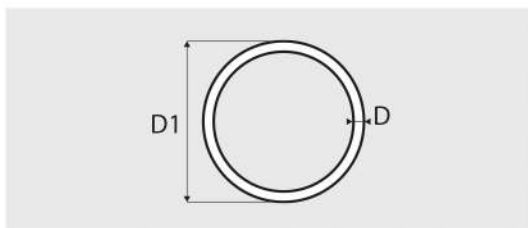

Inox A4**64941****ANNEAU DE SECURITE**

SAFETY RING

SICHERUNGSRING MIT 2 DREHUNGEN

ANILLO DE SEGURIDAD

D x D1	Code	Cond.	kg/100
1,5X10	649411,5X10	100	0,100
1,5X16	649411,5X16	100	0,160
1,5X18	649411,5X18	100	0,170
1,5X22	649411,5X22	100	0,210
1,5X26	649411,5X26	100	0,250
1,5X30	649411,5X30	100	0,280

Inox A4**64942****ANNEAU BRISE**

COTTER RING

RINGSPLINTE

ANILLO ROMPIDO

D x D1	Code	Cond.	kg/100
1X11	649421X11	100	0,040
1,2X15	649421,2X15	100	0,100
1,5X20	649421,5X20	100	0,180
2X25	649422X25	100	0,400