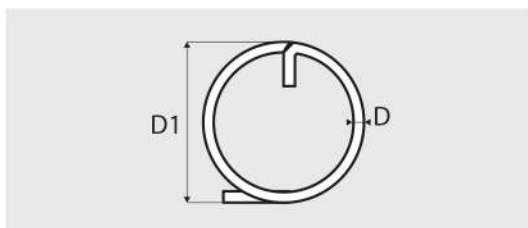

Inox A4**64941****ANNEAU DE SECURITE**

SAFETY RING

SICHERUNGSRING MIT 2 DREHUNGEN

ANILLO DE SEGURIDAD

D x D1	Code	Cond.	kg/100
1,5X10	649411,5X10	100	0,100
1,5X16	649411,5X16	100	0,160
1,5X18	649411,5X18	100	0,170
1,5X22	649411,5X22	100	0,210
1,5X26	649411,5X26	100	0,250
1,5X30	649411,5X30	100	0,280

Inox A4**64942****ANNEAU BRISE**

COTTER RING

RINGSPLINTE

ANILLO ROMPIDO

D x D1	Code	Cond.	kg/100
1X11	649421X11	100	0,040
1,2X15	649421,2X15	100	0,100
1,5X20	649421,5X20	100	0,180
2X25	649422X25	100	0,400