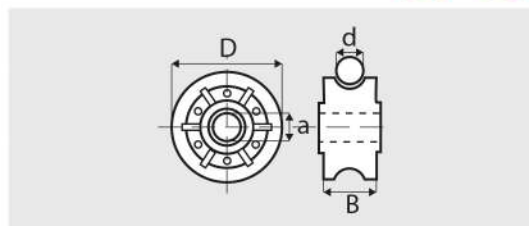

## ROUE DE POULIE (REA)

SHEAVE  
ROLLE  
RODEA A GARGANTA

| D  | Code    | d  | a    | B  | Cond. | kg/100 |
|----|---------|----|------|----|-------|--------|
| 25 | 6495725 | 6  | 8,5  | 15 | 5     | 5,000  |
| 32 | 6495732 | 8  | 8,5  | 15 | 5     | 7,000  |
| 50 | 6495750 | 10 | 10,5 | 18 | 5     | 15,000 |
| 75 | 6495775 | 12 | 12,5 | 21 | 1     | 30,000 |

Sertissage de diam. 1 à diam. 5 / Crimping  
Uniquement pour les manchons cuivre / Only for copper sleeve