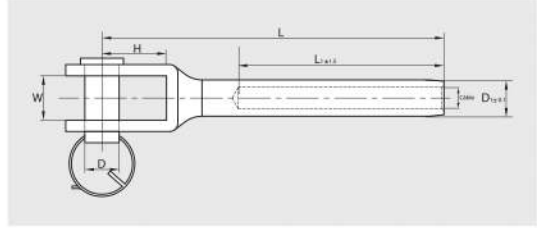

## EMBOUT A CHAPE SOUDEE A SERTIR PETIT MODELE

SMALL SWAGE FORK TERMINAL WELDED  
 ANSCHWEISSESTERMINAL MIT GABEL LICHTMODELL  
 TERMINAL HORQUILLA SOLDADA MODELO PEQUEÑO

Câble	Code	L	L1	D1	D	W	H	Cond.	kg/100
3	690023	50	25	5,5	5	7,5	12	10	1,400
4	690024	50	25	6,35	5	7,5	12	10	2,400
5	690025	58	30	7,5	6	9,5	13	5	2,700
6	690026	72	40	9	8	11	15	5	3,700
8	690028	85	50	12,6	8	11	15	5	8,000

## EMBOUT A OEIL A SERTIR PETIT MODELE

SMALL SWAGE EYE TERMINAL  
 AUGTERMINAL LICHTMODELL  
 TERMINAL A OJO MODELO PEQUEÑO

Câble	Code	L	L1	L2	W	D	d	Cond.	kg/100
3	690033	38	25	12	10	5,5	5,3	10	0,500
4	690034	38	25	14	11,2	6,4	5,3	10	0,700
5	690035	43	30	15	11,5	7,6	5,3	5	1,000
6	690036	64	40	18,5	15	9	6,3	5	1,900