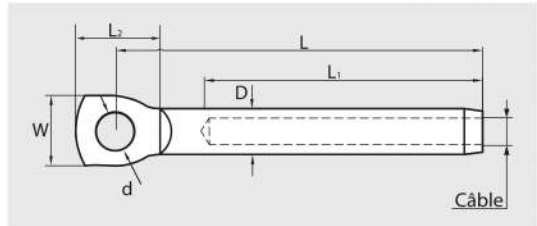

## EMBOUT A CHAPE SOUDEE A SERTIR PETIT MODELE

SMALL SWAGE FORK TERMINAL WELDED  
 ANSCHWEISSESTERMINAL MIT GABEL LICHTMODELL  
 TERMINAL HORQUILLA SOLDADA MODELO PEQUEÑO

Câble	Code	L	L1	D1	D	W	H	Cond.	kg/100
3	690023	50	25	5,5	5	7,5	12	10	1,400
4	690024	50	25	6,35	5	7,5	12	10	2,400
5	690025	58	30	7,5	6	9,5	13	5	2,700
6	690026	72	40	9	8	11	15	5	3,700
8	690028	85	50	12,6	8	11	15	5	8,000

## EMBOUT A OEIL A SERTIR PETIT MODELE

SMALL SWAGE EYE TERMINAL  
 AUGTERMINAL LICHTMODELL  
 TERMINAL A OJO MODELO PEQUEÑO

Câble	Code	L	L1	L2	W	D	d	Cond.	kg/100
3	690033	38	25	12	10	5,5	5,3	10	0,500
4	690034	38	25	14	11,2	6,4	5,3	10	0,700
5	690035	43	30	15	11,5	7,6	5,3	5	1,000
6	690036	64	40	18,5	15	9	6,3	5	1,900