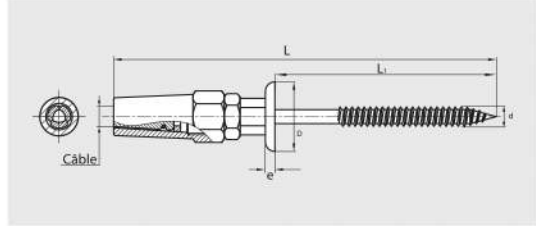

## TERMINAISON FILETAGE BOIS SERTISSAGE MANUEL

SWAGELESS WOOD THREAD TERMINAL

MONTAGEGEWINDETERMINAL HANDBEDIENT MIT HOLZGEWINDE

TERMINAL ROSCADO PARA MONTAJE MANUAL

Câble	Code	L	L1	D	d	e	Cond.	kg/100
3	690053	114	71	22	6,5	3	1	4,400
4	690054	120	71	22	6,6	3	1	5,400

## EMBOUT TARAUDE SERTISSAGE MANUEL

SIMPLE SWAGELESS TERMINAL

MONTAGE GEGABELTERMINAL

TERMINAL ROSCA INTERNA PARA MONTAJE MANUAL

Câble	Code	L	L1	D	d	Cond.	kg/100
3	690063	53	17,6	11	5	5	2,800
4	690064	53	20	12	6	5	3,400