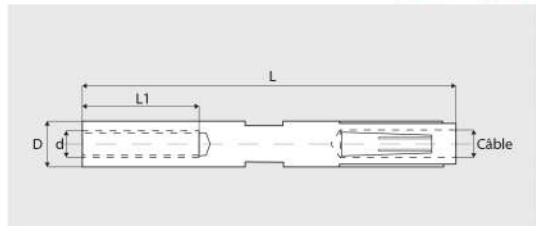

## EMBOUT TARAUDE SERTISSAGE MANUEL

SIMPLE SWAGELESS TERMINAL

MONTAGE GEGABELTERMINAL

TERMINAL ROSCA INTERNA PARA MONTAJE MANUAL

Câble	Code	L	L1	D	d	Cond.	kg/100
3	690063	53	17,6	11	5	5	2,800
4	690064	53	20	12	6	5	3,400