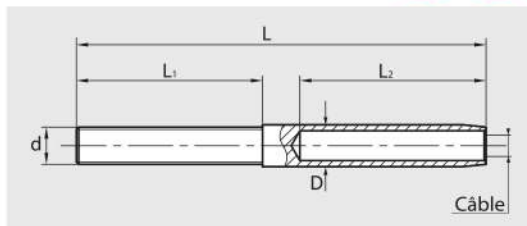

Inox A4**69 007****EMBOUT FILETE A SERTIR PAS A DROITE PETIT MODELE**

SMALL RIGHT THREAD TERMINAL

GEWINDETERMINAL RECHTS LICHTMODELL

TERMINAL TUBULAR ROSCA DERECHA MODELO PEQUEÑO

Câble	Code	L	L1	L2	D	d	Cond.	kg/100
3	690073	60	30	25	5,5	5	10	1,000
4	690074	65	35	25	6,4	6	10	1,900
5	690075	73	35	30	7,5	6	5	2,500
6	690076	88	40	40	9	8	5	3,200
8	690078	103	45	50	12,6	10	5	7,900

Inox A4**69 004****EMBOUT FILETE A SERTIR PAS A GAUCHE PETIT MODELE**

SMALL LEFT THREAD TERMINAL

GEWINDETERMINAL LINKS LICHTMODELL

TERMINAL TUBULAR ROSCA IZQUIERDA MODELO PEQUEÑO

Câble	Code	L	L1	L2	D	d	Cond.	kg/100
3	690043	60	30	25	5,5	5	10	1,000
4	690044	65	35	25	6,4	6	10	1,900
5	690045	73	35	30	7,5	6	5	2,500
6	690046	88	40	40	9	8	5	3,200
8	690048	103	45	50	12,6	10	5	7,900