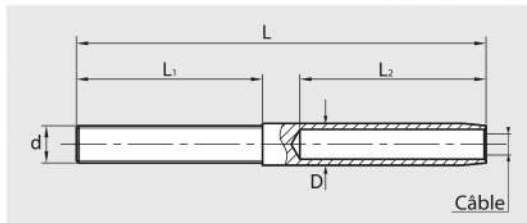

Inox A4**69 007****EMBOUT FILETE A SERTIR PAS A DROITE PETIT MODELE**

SMALL RIGHT THREAD TERMINAL

GEWINDETERMINAL RECHTS LICHTMODELL

TERMINAL TUBULAR ROSCA DERECHA MODELO PEQUEÑO

Câble	Code	L	L1	L2	D	d	Cond.	kg/100
3	690073	60	30	25	5,5	5	10	1,000
4	690074	65	35	25	6,4	6	10	1,900
5	690075	73	35	30	7,5	6	5	2,500
6	690076	88	40	40	9	8	5	3,200
8	690078	103	45	50	12,6	10	5	7,900

Inox A4**69 004****EMBOUT FILETE A SERTIR PAS A GAUCHE PETIT MODELE**

SMALL LEFT THREAD TERMINAL

GEWINDETERMINAL LINKS LICHTMODELL

TERMINAL TUBULAR ROSCA IZQUIERDA MODELO PEQUEÑO

Câble	Code	L	L1	L2	D	d	Cond.	kg/100
3	690043	60	30	25	5,5	5	10	1,000
4	690044	65	35	25	6,4	6	10	1,900
5	690045	73	35	30	7,5	6	5	2,500
6	690046	88	40	40	9	8	5	3,200
8	690048	103	45	50	12,6	10	5	7,900