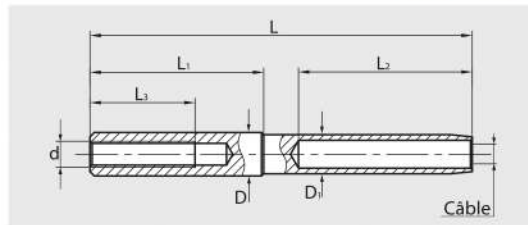

Inox A4**69010****EMBOUT A SERTIR TARAUDE PAS A DROITE PETIT MODELE**

SMALL INSIDE RIGHT THREAD TERMINAL

INNERGEWINDETERMINAL RECHTS LICHTMODELL

TERMINAL TUBULAR ROSCA INTERNA DERECHA - TIPO PEQUEÑO

Câble	Code	L	L1	L2	L3	D	D1	d	Cond.	kg/100
3	690103	65	35	25	20	7,2	5,5	5	10	1,500
4	690104	65	35	25	20	8	6,4	6	10	1,500
5	690105	70	30	30	20	8	7,5	6	5	2,500
6	690106	85	40	40	25	11	9	8	5	5,200

Inox A4**69011****EMBOUT A SERTIR TARAUDE PAS A GAUCHE PETIT MODELE**

SMALL INSIDE LEFT THREAD TERMINAL

INNERGEWINDETERMINAL LINKS LICHTMODELL

TERMINAL TUBULAR ROSCA INTERNA IZQUIERDA - TIPO PEQUEÑO

Câble	Code	L	L1	L2	L3	D	D1	d	Cond.	kg/100
3	690113	65	35	25	20	7,2	5,5	5	10	1,500
4	690114	65	35	25	20	8	6,4	6	10	1,500
5	690115	70	30	30	20	8	7,5	6	5	2,500
6	690116	85	40	40	25	11	9	8	5	5,200