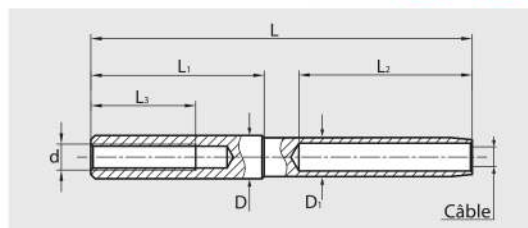

Inox A4**69010****EMBOUT A SERTIR TARAUDE PAS A DROITE PETIT MODELE**

SMALL INSIDE RIGHT THREAD TERMINAL

INNERGEWINDETERMINAL RECHTS LICHTMODELL

TERMINAL TUBULAR ROSCA INTERNA DERECHA - TIPO PEQUEÑO

Câble	Code	L	L1	L2	L3	D	D1	d	Cond.	kg/100
3	690103	65	35	25	20	7,2	5,5	5	10	1,500
4	690104	65	35	25	20	8	6,4	6	10	1,500
5	690105	70	30	30	20	8	7,5	6	5	2,500
6	690106	85	40	40	25	11	9	8	5	5,200

Inox A4**69011****EMBOUT A SERTIR TARAUDE PAS A GAUCHE PETIT MODELE**

SMALL INSIDE LEFT THREAD TERMINAL

INNERGEWINDETERMINAL LINKS LICHTMODELL

TERMINAL TUBULAR ROSCA INTERNA IZQUIERDA - TIPO PEQUEÑO

Câble	Code	L	L1	L2	L3	D	D1	d	Cond.	kg/100
3	690113	65	35	25	20	7,2	5,5	5	10	1,500
4	690114	65	35	25	20	8	6,4	6	10	1,500
5	690115	70	30	30	20	8	7,5	6	5	2,500
6	690116	85	40	40	25	11	9	8	5	5,200