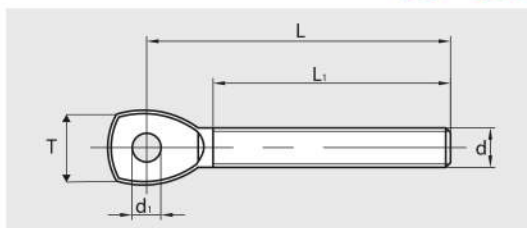

Inox A4

69016

EMBOUT FILETE A OEIL PAS A GAUCHE

SMALL LEFT THREAD EYE STUD

AUGE MIT GEWINDE, LINKS

TERMINAL DE OJO CON ROSCA IZQUIERDA

d	Code	L	L1	d1	T	Cond.	kg/100
5	690165	41	30	5,3	10	5	0,600
6	690166	48	35	6,3	12	5	1,200
8	690168	57	40	6,3	16	5	2,200