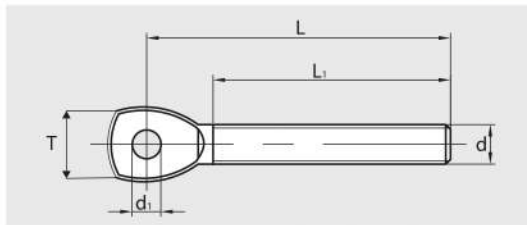

Inox A4

69015

EMBOUT FILETE A OEIL PAS A DROITE

SMALL RIGHT THREAD EYE STUD

AUGE MIT GEWINDE, RECHTS

TERMINAL DE OJO CON ROSCA DERECHA

d	Code	L	L1	d1	T	Cond.	kg/100
5	690155	41	30	5,3	10	5	0,600
6	690156	48	35	6,3	12	5	1,200
8	690158	57	40	6,3	16	5	2,200

Inox A4

69016

EMBOUT FILETE A OEIL PAS A GAUCHE

SMALL LEFT THREAD EYE STUD

AUGE MIT GEWINDE, LINKS

TERMINAL DE OJO CON ROSCA IZQUIERDA

d	Code	L	L1	d1	T	Cond.	kg/100
5	690165	41	30	5,3	10	5	0,600
6	690166	48	35	6,3	12	5	1,200
8	690168	57	40	6,3	16	5	2,200