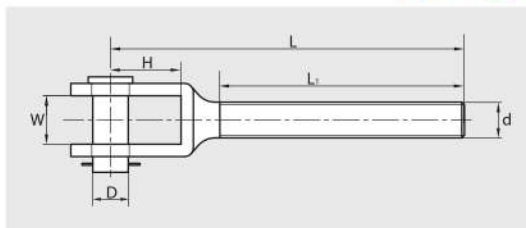

Inox A4

69017

EMBOUT FILETE A CHAPE SOUDEE PAS A DROITE PETIT MODELE

SMALL RIGHT THREAD WELDED FORK STUD
GABEL MIT GEWINDE, RECHTS LICHTMODELL

TERMINAL DE HORQUILLA SOLDADA ROSCA DERECHA - TIPO PEQUEÑO

d	Code	L	L1	D	W	H	Cond.	kg/100
5	690175	50	33	5	7,5	12	5	1,500
6	690176	55	37	5	7,5	12	5	2,400
8	690178	65	40	8	11	15	5	5,100

Inox A4

69018

EMBOUT FILETE A CHAPE SOUDEE PAS A GAUCHE PETIT MODELE

SMALL LEFT THREAD WELDED FORK STUD
GABEL MIT GEWINDE, LINKS LICHTMODELL

TERMINAL DE HORQUILLA SOLDADA ROSCA IZQUIERDA - TIPO PEQUEÑO

d	Code	L	L1	D	W	H	Cond.	kg/100
5	690185	50	33	5	7,5	12	5	1,500
6	690186	55	37	5	7,5	12	5	2,400
8	690188	65	40	8	11	15	5	5,100