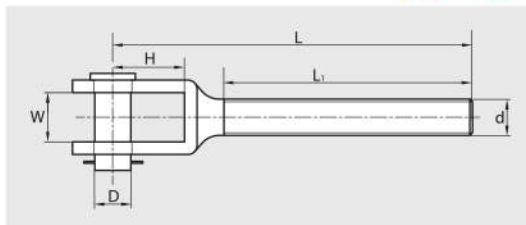

Inox A4

69017

EMBOUT FILETE A CHAPE SOUDEE PAS A DROITE PETIT MODELE

SMALL RIGHT THREAD WELDED FORK STUD
GABEL MIT GEWINDE, RECHTS LICHTMODELL

TERMINAL DE HORQUILLA SOLDADA ROSCA DERECHA - TIPO PEQUEÑO

d	Code	L	L1	D	W	H	Cond.	kg/100
5	690175	50	33	5	7,5	12	5	1,500
6	690176	55	37	5	7,5	12	5	2,400
8	690178	65	40	8	11	15	5	5,100

Inox A4

69018

EMBOUT FILETE A CHAPE SOUDEE PAS A GAUCHE PETIT MODELE

SMALL LEFT THREAD WELDED FORK STUD
GABEL MIT GEWINDE, LINKS LICHTMODELL

TERMINAL DE HORQUILLA SOLDADA ROSCA IZQUIERDA - TIPO PEQUEÑO

d	Code	L	L1	D	W	H	Cond.	kg/100
5	690185	50	33	5	7,5	12	5	1,500
6	690186	55	37	5	7,5	12	5	2,400
8	690188	65	40	8	11	15	5	5,100