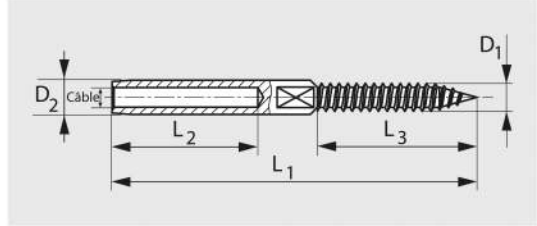

Inox A4

69014

EMBOU A SERTIR FILETAGE BOIS

WOOD SCREW TERMINAL
 TERMINAL MIT HOLZGEWINDE
 TERMINAL CON ROSCA MADERA

Câble	Code	L1	L2	L3	D1	D2	Cond.	kg/100
3	690143	82	25	43	6,5	6,35	5	1,500
4	690144	115	45	55	8	7,5	5	3,000
5	690145	140	52	65	9,75	9	5	5,300

Inox A4

69033

VIS A OEIL FILETAGE BOIS

FLAT EYE WOODEN SCREW
 AUGBOLZEN MIT HOLZGEWINDE
 TORNILLO DE OJO ROSCA MADERA

d	Code	L	L1	d1	T	Cond.	kg/100
5	690335	54	36	5,3	10	5	0,900
6	690336	66	39	6,3	10	5	1,400