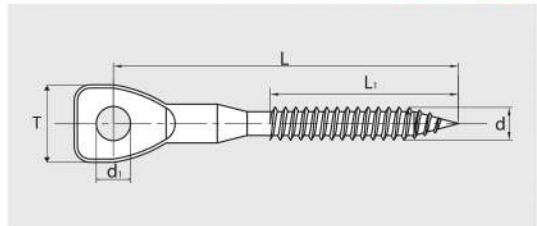

Inox A4

69014

EMBOU A SERTIR FILETAGE BOIS

WOOD SCREW TERMINAL
 TERMINAL MIT HOLZGEWINDE
 TERMINAL CON ROSCA MADERA

Câble	Code	L1	L2	L3	D1	D2	Cond.	kg/100
3	690143	82	25	43	6,5	6,35	5	1,500
4	690144	115	45	55	8	7,5	5	3,000
5	690145	140	52	65	9,75	9	5	5,300

Inox A4

69033

VIS A OEIL FILETAGE BOIS

FLAT EYE WOODEN SCREW
 AUGBOLZEN MIT HOLZGEWINDE
 TORNILLO DE OJO ROSCA MADERA

d	Code	L	L1	d1	T	Cond.	kg/100
5	690335	54	36	5,3	10	5	0,900
6	690336	66	39	6,3	10	5	1,400