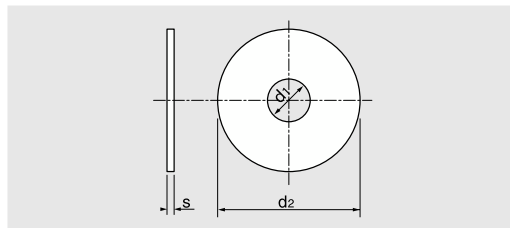

RONDELLES PLATES EXTRA LARGES TYPE LL

EXTRA LARGE PLAIN STAMPED WASHERS TYPE LL

ARANDELAS PLANAS EXTRA ANCHAS TIPO LL

EXTRA GROSSE, GESTANZTE UNTERLEGSCHLEIBEN TYP LL

d nominal	Code	d1	d2	s	Cond.	kg/100
4	841304	4,5	16	0,8	200	0,016
5	841305	5,5	20	1	200	0,030
6	841306	6,6	24	1,2	200	0,053
8	841308	8,6	30	1,5	200	0,102
10	8413010	10,8	36	2	100	0,117
12	8413012	13,3	40	2,5	100	0,293
16	8413016	17,3	50	3	50	0,544
20	8413020	21,3	60	3	25	0,778