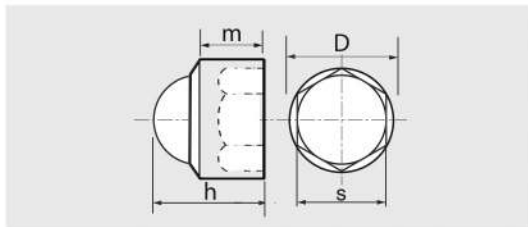

Polyéthylène

85602

CACHES ECROUS HEXAGONAUX GRIS - RAL 7001

GREY HEXAGONAL COVER CAPS
 GRAU SECHSKANTMUTTERNKAPPE
 TAPON GRIS PARA TUERCA HEXAGONAL

d	Code	m	s	h	D	Cond.	kg/1000
M 4	856024	3,5	7	8,3	9	200	0,180
M 5	856025	5	8	9,5	10,9	200	0,440
M 6	856026	6	10	13	12,9	200	0,600
M 8	856028	7,5	13	16	16,8	200	1,060
M 10	8560210	9	17	19,5	21,3	100	2,000
M 12	8560212	11	19	21,5	23,6	100	2,450
M 16	8560216	14	24	27	29,8	50	5,000
M 20	8560220	17	30	33,2	37,4	25	7,550