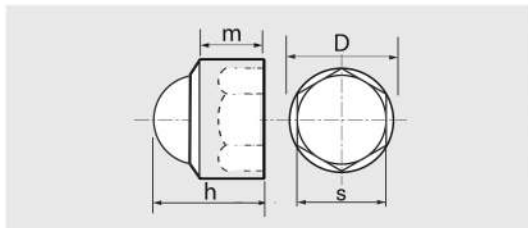

d	Code	m	s	h	D	Cond.	kg/1000
M 6	856036	6	10	13	12,9	200	0,600
M 8	856038	7,5	13	16	16,8	200	1,060
M 10	8560310	9	17	19,5	21,3	100	2,000
M 12	8560312	11	19	21,5	23,6	100	2,450