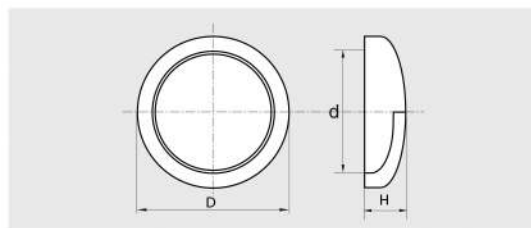

Polyéthylène

85615

CACHES VIS TETE BOMBEE (VIS DIAM.4,8)

DECORATIVE PAN HEAD SCREW CAPS (Ø 4,8)

LINSENKOPF ABDECKKAPPEN (Ø 4,8)

TAPON PARA TORNILLOS CABEZA REDONDA (Ø 4,8)

RAL	Code	Couleur	D	d	H	Cond.	kg/1000
9010	856159010	Blanc	12	9	5	200	0,600
9005	856159005	Noir	12	9	5	200	0,600
1014	856151014	Ivoire	12	9	5	200	0,600