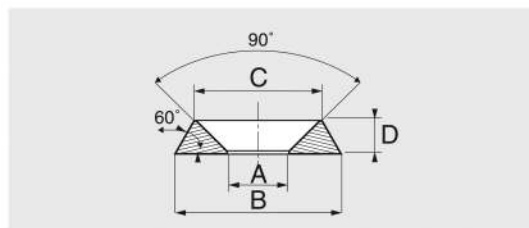

Nylon 6.6

86 500
TYPE NFE 27619

RONDELLES CUVETTES

CUP WASHERS

ROSETTEN

ARANDELAS OVALILLAS

d	Code	A	B	C	D	Cond.	kg/1000
3	865003	3	9,2	6,5	1,9	200	0,100
4	865004	4,3	11,9	8	3	200	0,240
5	865005	5,3	15,3	9,8	3,5	200	0,410
6	865006	6,3	17	11,7	4,5	200	0,630
8	865008	8	22,3	14,3	5,9	100	1,450

Nylon 6.6

85616

SUPPORT DE LIEN BLANC ADHESIF

WHITE SELF-ADHESIVE TIE MOUNT

WEISSER KABELBINDER-SOCKEL, SELBSTKLEBEND

SOPORTE BLANCO AUTO-ADHESIVO PARA ENLACE

T	Code	L	I	H	d	Cond.	kg/1000
4,6	856164,6	19,5	19,5	3,9	3,2	100	0,850
5,5	856165,5	28,6	28,6	5,3	5	100	1,800