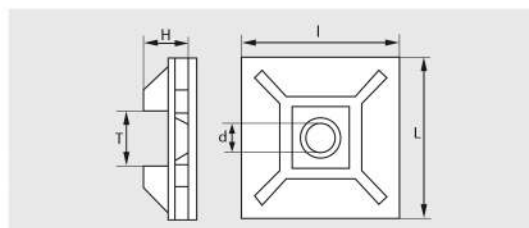

Nylon 6.6

85616

SUPPORT DE LIEN BLANC ADHESIF

WHITE SELF-ADHESIVE TIE MOUNT

WEISSER KABELBINDER-SOCKEL, SELBSTKLEBEND

SOPORTE BLANCO AUTO-ADHESIVO PARA ENLACE

T	Code	L	I	H	d	Cond.	kg/1000
4,6	856164,6	19,5	19,5	3,9	3,2	100	0,850
5,5	856165,5	28,6	28,6	5,3	5	100	1,800